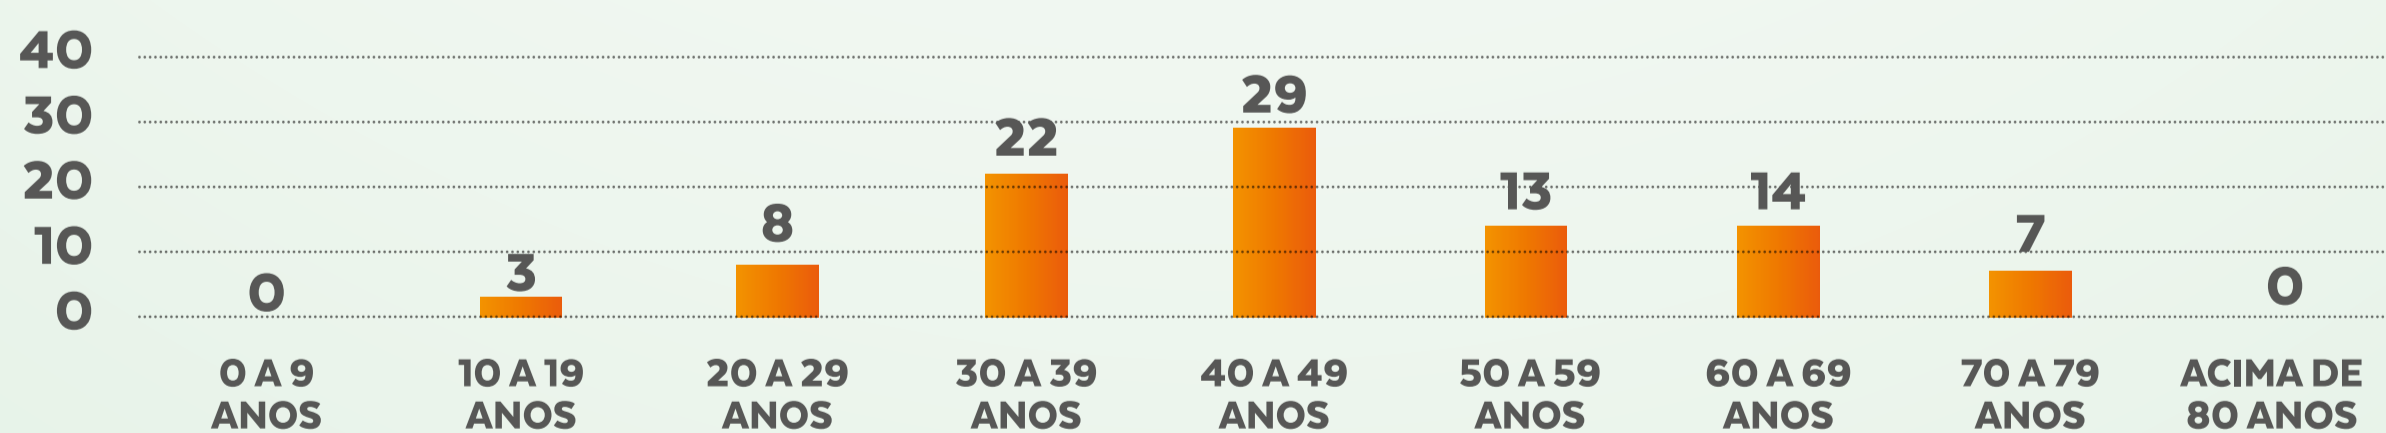

BOLETIM

12
DE MAIO

VIGILÂNCIA EPIDEMIOLÓGICA

A prefeitura passa a divulgar, semanalmente, o boletim com dados epidemiológicos da Covid-19 no município. Acompanhe.

CASOS NOTIFICADOS

CASOS	QUANTITATIVO
Confirmados	96
Recuperados	80
Em investigação	737
Descartados	694
Notificados	1527

CASOS POR DATA

CASOS CONFIRMADOS X RECUPERADOS

CASOS POR IDADE

CONFIRMADOS COM COVID-19

PERFIL POR SEXO

CONFIRMADOS COM COVID-19

FATOR DE RISCO

CONFIRMADOS COM COVID-19