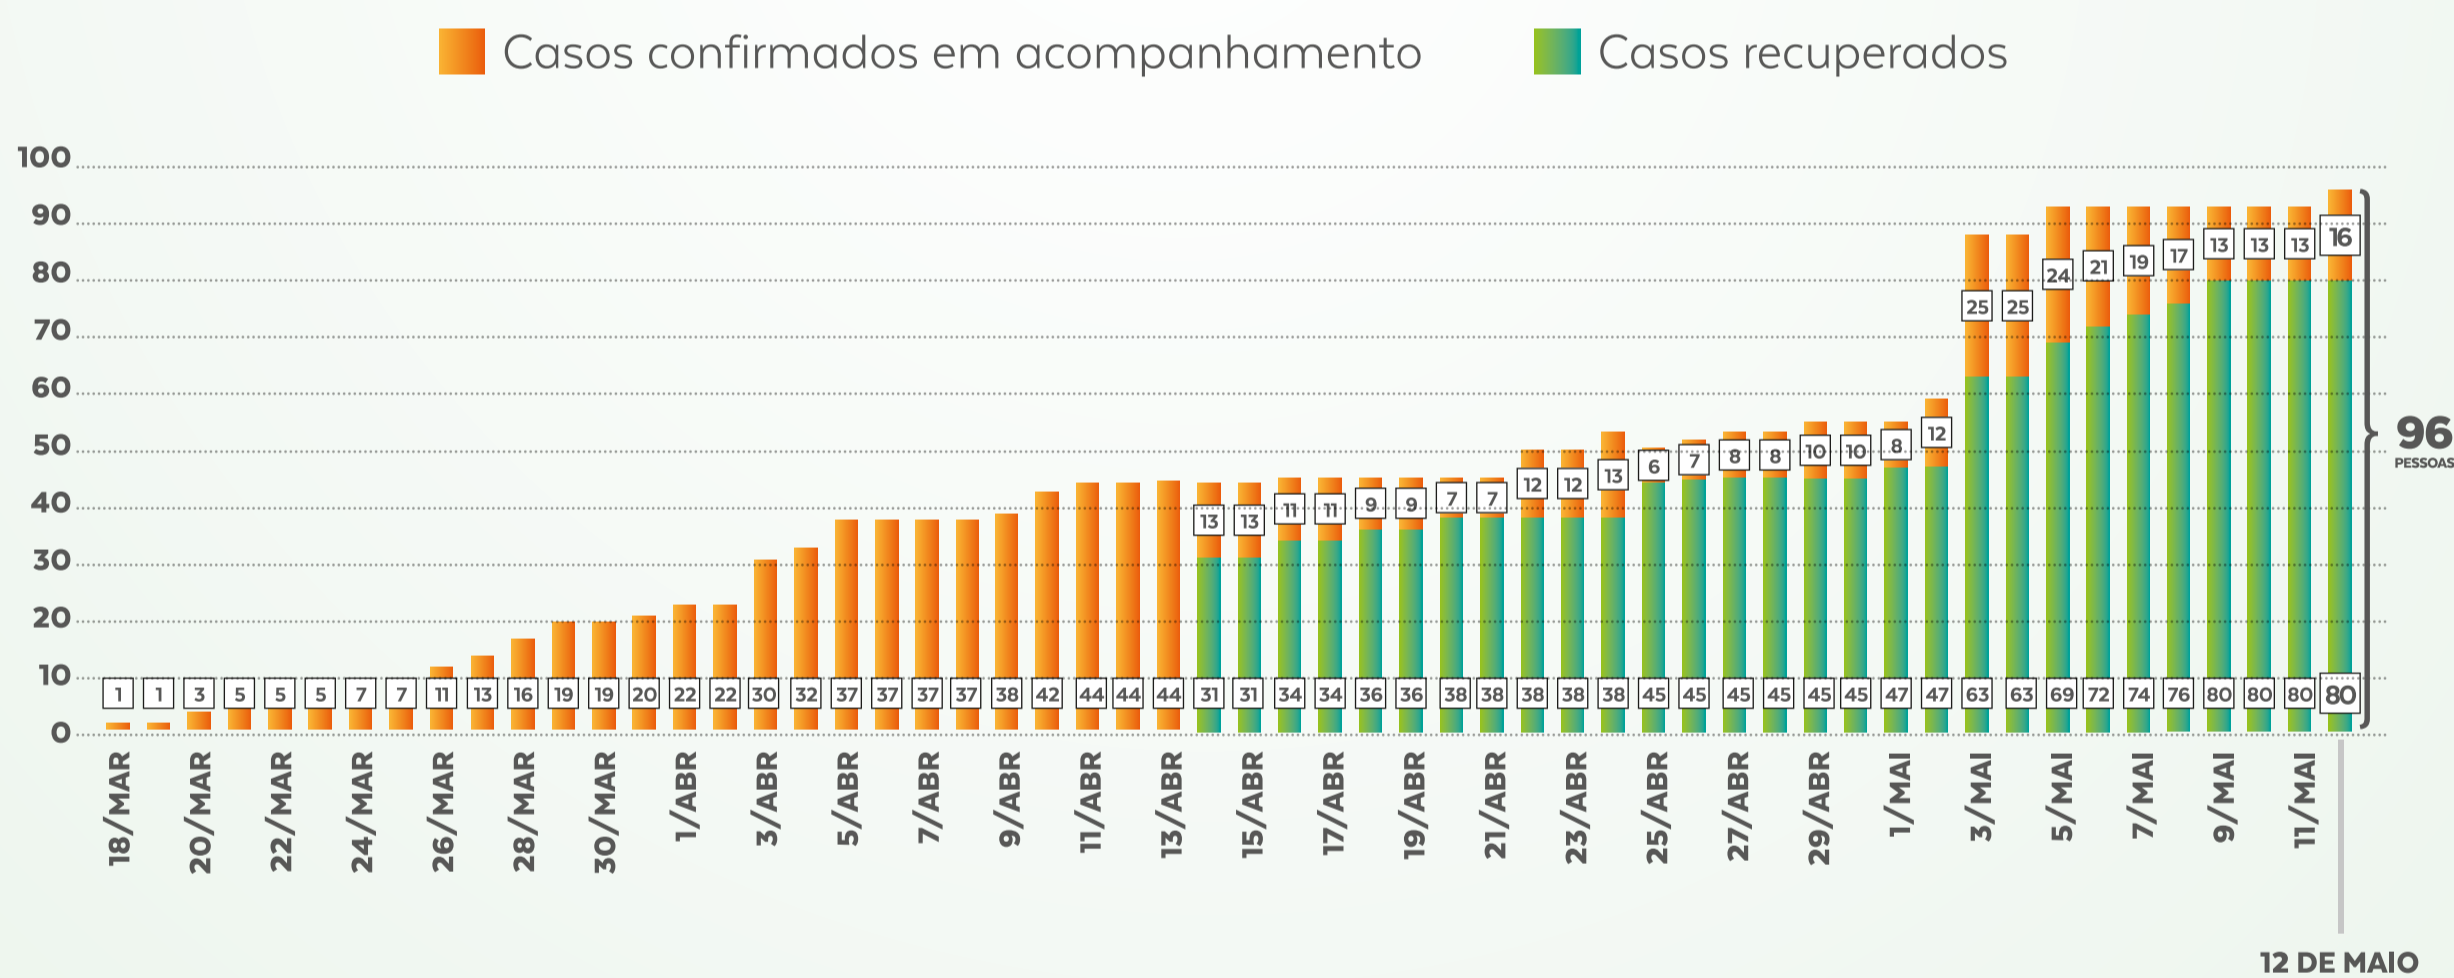

BOLETIM

12
DE MAIO

VIGILÂNCIA EPIDEMIOLÓGICA

A prefeitura passa a divulgar, semanalmente, o boletim com dados epidemiológicos da Covid-19 no município. Acompanhe.

CASOS NOTIFICADOS

CASOS	QUANTITATIVO
Confirmados	96
Recuperados	80
Em investigação	737
Descartados	694
Notificados	1527

CASOS POR DATA

CASOS CONFIRMADOS X RECUPERADOS

CASOS POR IDADE

CONFIRMADOS COM COVID-19

PERFIL POR SEXO

CONFIRMADOS COM COVID-19

FATOR DE RISCO

CONFIRMADOS COM COVID-19