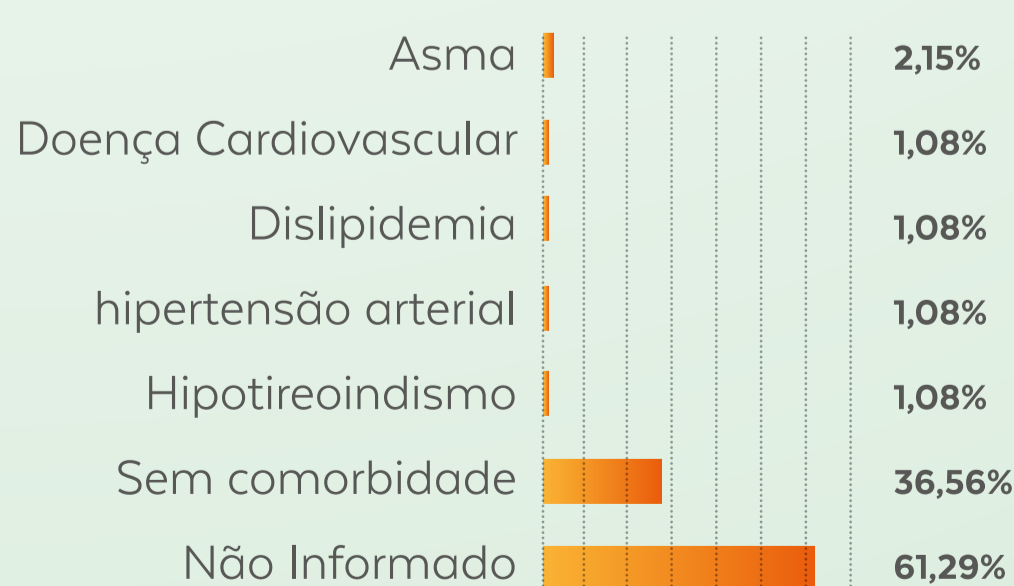

BOLETIM

12
DE MAIO

VIGILÂNCIA EPIDEMIOLÓGICA

A prefeitura passa a divulgar, semanalmente, o boletim com dados epidemiológicos da Covid-19 no município. Acompanhe.

CASOS NOTIFICADOS

CASOS	QUANTITATIVO
Confirmados	96
Recuperados	80
Em investigação	737
Descartados	694
Notificados	1527

CASOS POR DATA

CASOS CONFIRMADOS X RECUPERADOS

CASOS POR IDADE

CONFIRMADOS COM COVID-19

PERFIL POR SEXO

CONFIRMADOS COM COVID-19

FATOR DE RISCO

CONFIRMADOS COM COVID-19