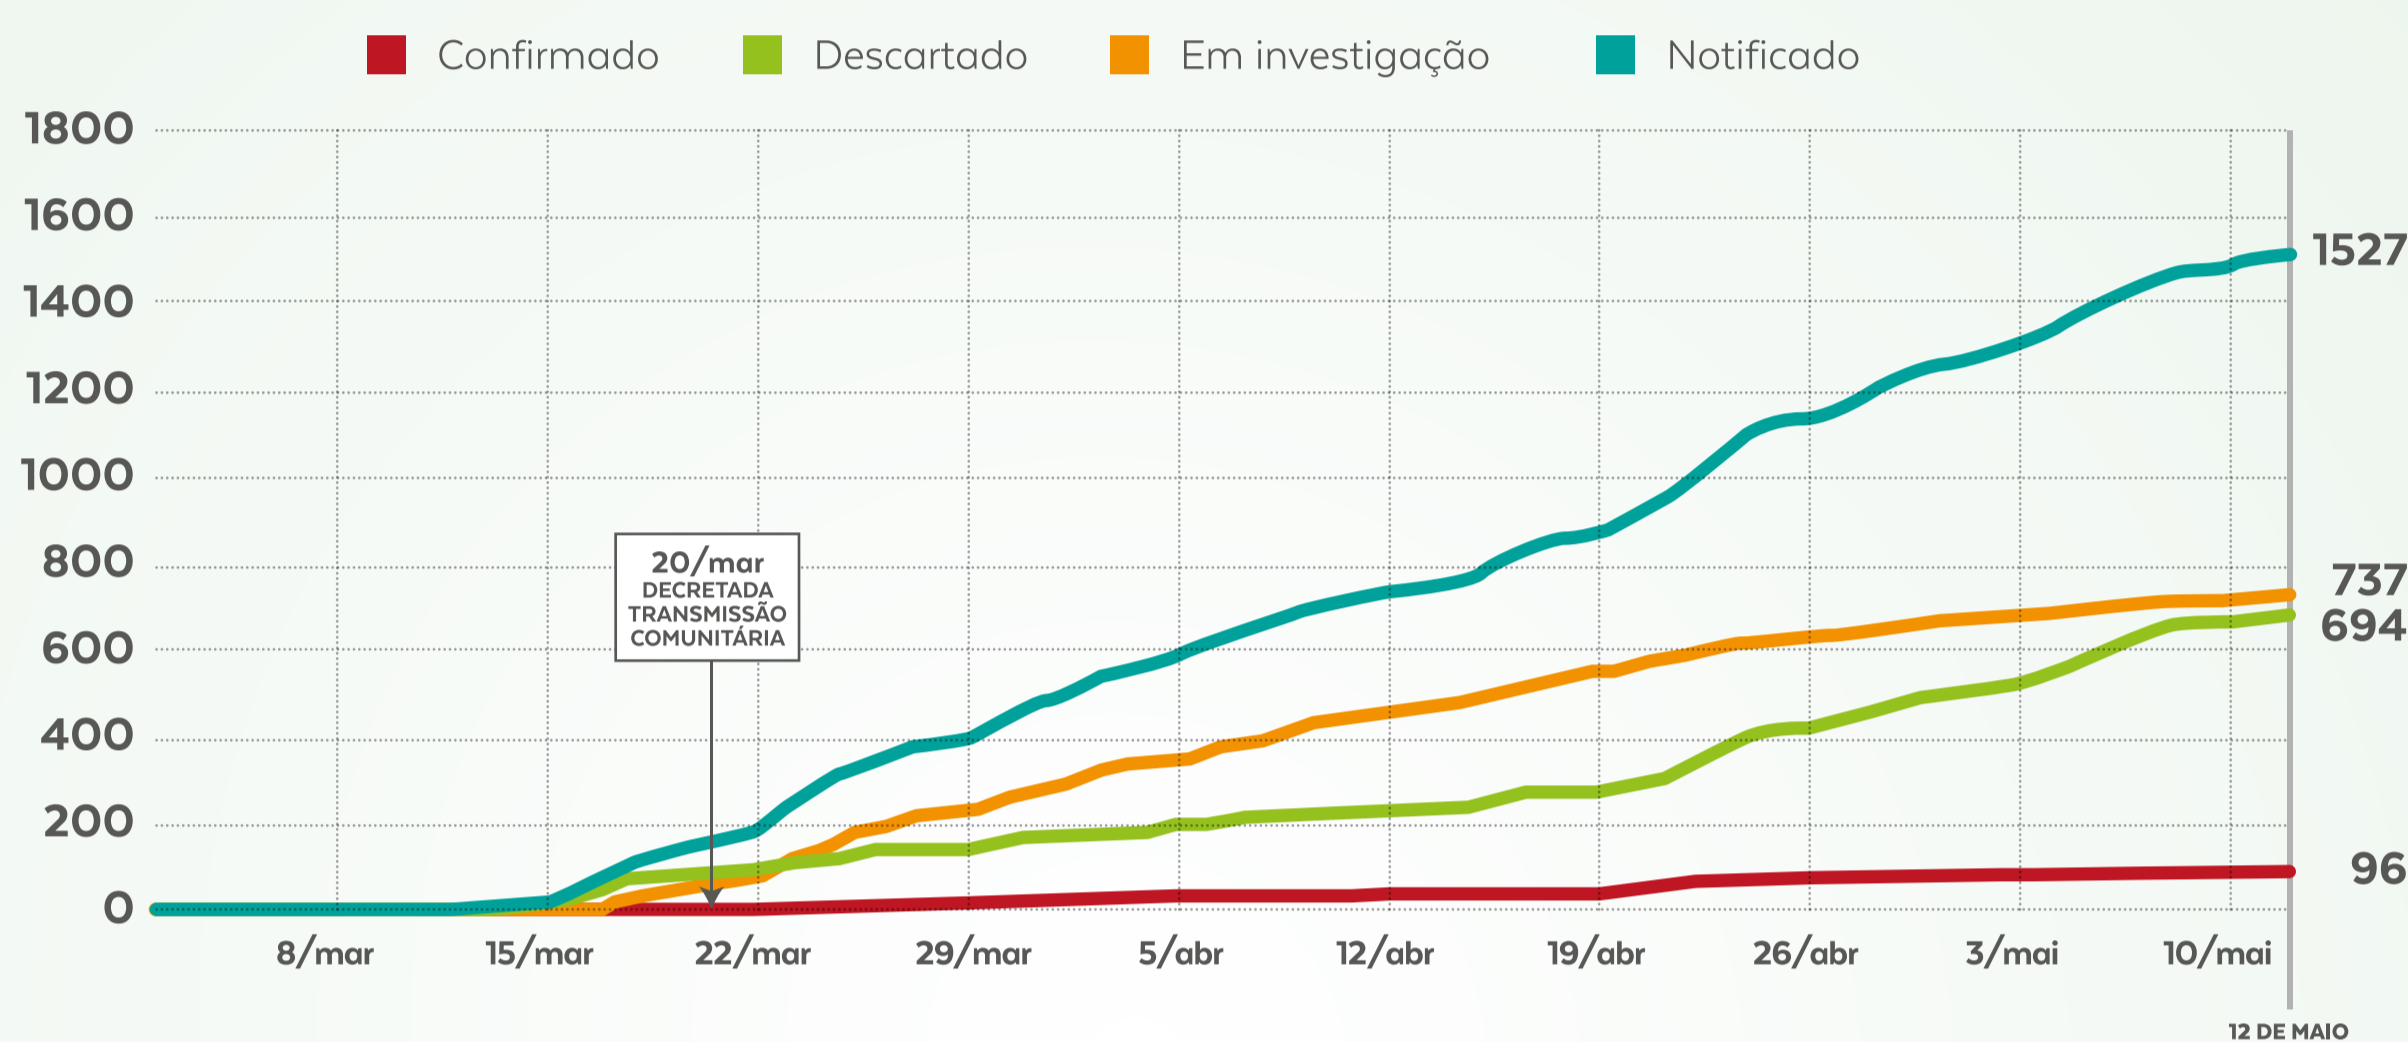

BOLETIM

12
DE MAIO

VIGILÂNCIA EPIDEMIOLÓGICA

A prefeitura passa a divulgar, semanalmente, o boletim com dados epidemiológicos da Covid-19 no município. Acompanhe.

CASOS NOTIFICADOS

CASOS	QUANTITATIVO
Confirmados	96
Recuperados	80
Em investigação	737
Descartados	694
Notificados	1527

CASOS POR DATA

CASOS CONFIRMADOS X RECUPERADOS

CASOS POR IDADE

CONFIRMADOS COM COVID-19

PERFIL POR SEXO

CONFIRMADOS COM COVID-19

FATOR DE RISCO

CONFIRMADOS COM COVID-19