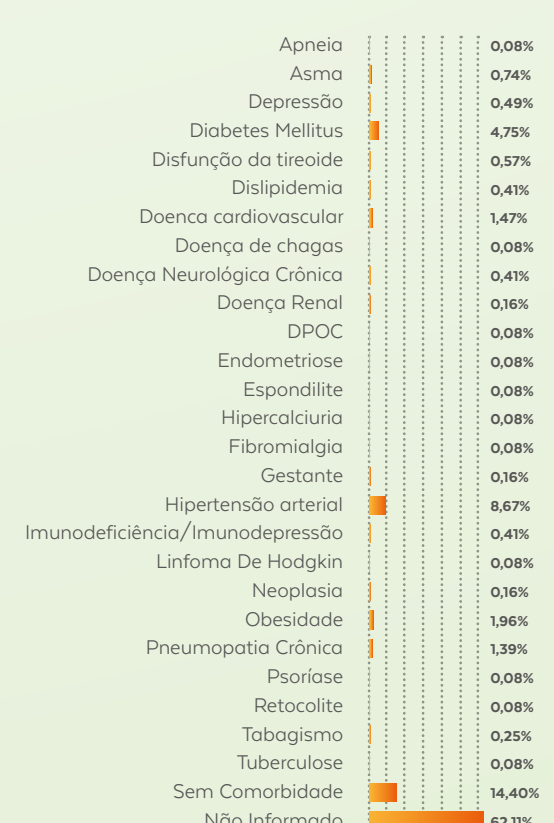

BOLETIM

28 JULHO

VIGILÂNCIA EPIDEMIOLÓGICA

Confira o boletim semanal com dados epidemiológicos da Covid-19 no município. Acompanhe.

CASOS NOTIFICADOS

CASOS	QUANTITATIVO
Confirmados	1222
Recuperados	972
Em investigação	1331
Descartados	4215
Notificados	6768

CASOS POR DATA

CASOS CONFIRMADOS X RECUPERADOS

TEMPO DE DOBRA DO NÚMERO DE CASOS CONFIRMADOS

Quanto maior o número de dias para a dobra de casos, melhor a situação epidemiológica do Município.

O que significa que, em Nova Lima, a dobra do número de casos está ocorrendo, aproximadamente, a cada 23 dias

CASOS POR IDADE

CONFIRMADOS COM COVID-19

PERFIL POR SEXO

CONFIRMADOS COM COVID-19

FATOR DE RISCO

CONFIRMADOS COM COVID-19

Fonte: Vigilância Epidemiológica

CONTINUA

Confirmado: paciente fez o teste e o resultado foi positivo para Covid-19

Em investigação: casos notificados de Covid-19, cuja condição clínica permanece sendo acompanhada ou aguardam resultado de exame laboratorial