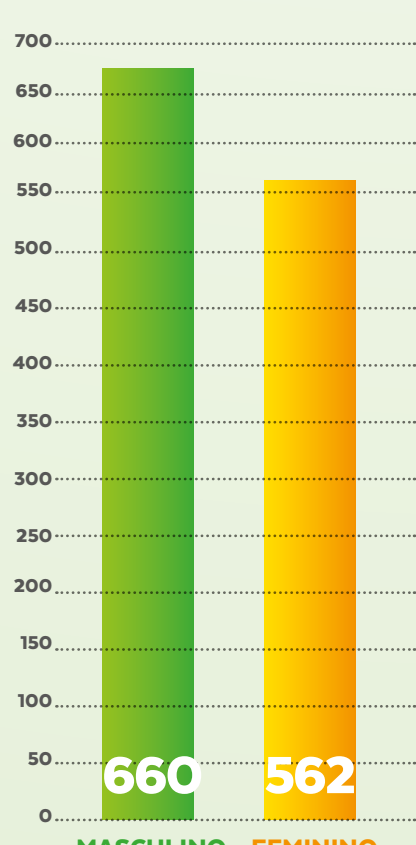

BOLETIM

28 JULHO

VIGILÂNCIA EPIDEMIOLÓGICA

Confira o boletim semanal com dados epidemiológicos da Covid-19 no município. Acompanhe.

CASOS NOTIFICADOS

CASOS	QUANTITATIVO
Confirmados	1222
Recuperados	972
Em investigação	1331
Descartados	4215
Notificados	6768

CASOS POR DATA

CASOS CONFIRMADOS X RECUPERADOS

TEMPO DE DOBRA DO NÚMERO DE CASOS CONFIRMADOS

Quanto maior o número de dias para a dobra de casos, melhor a situação epidemiológica do Município.

O que significa que, em Nova Lima, a dobra do número de casos está ocorrendo, aproximadamente, a cada 23 dias

CASOS POR IDADE

CONFIRMADOS COM COVID-19

PERFIL POR SEXO

CONFIRMADOS COM COVID-19

FATOR DE RISCO

CONFIRMADOS COM COVID-19

Fonte: Vigilância Epidemiológica

CONTINUA