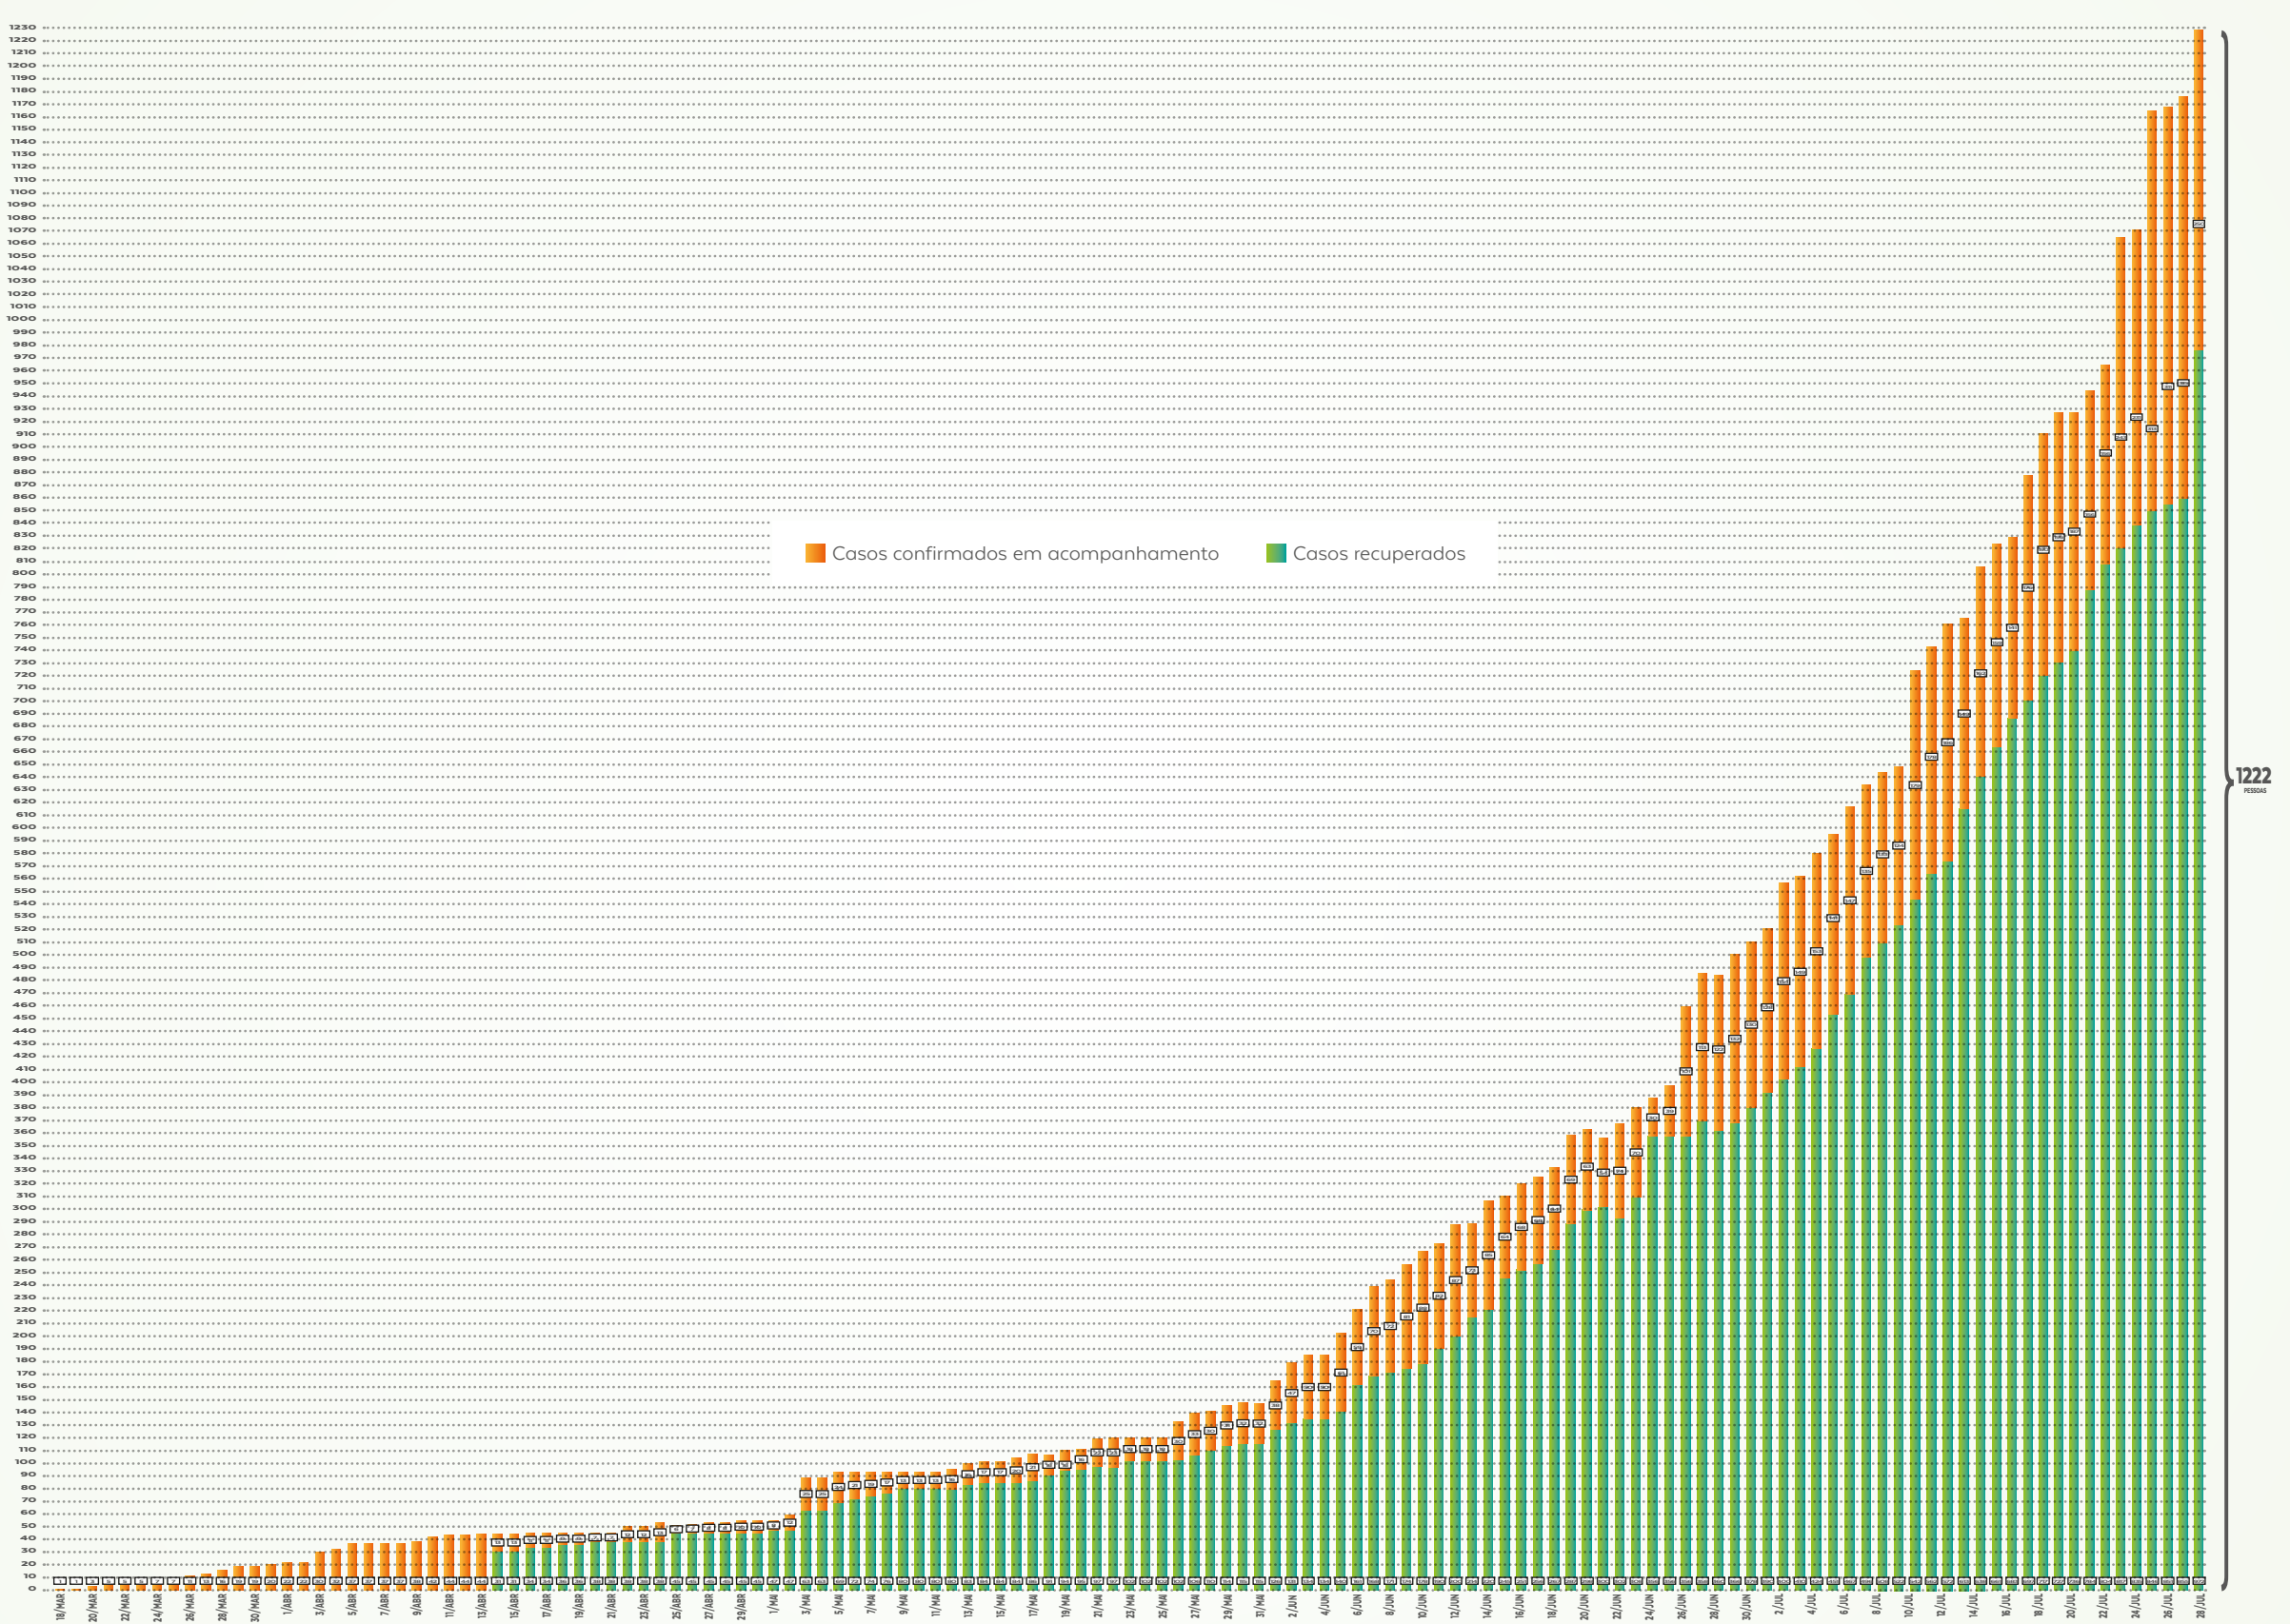

BOLETIM

28 JULHO

VIGILÂNCIA EPIDEMIOLÓGICA

Confira o boletim semanal com dados epidemiológicos da Covid-19 no município. Acompanhe.

CASOS NOTIFICADOS

CASOS	QUANTITATIVO
Confirmados	1222
Recuperados	972
Em investigação	1331
Descartados	4215
Notificados	6768

CASOS POR DATA

CASOS CONFIRMADOS X RECUPERADOS

TEMPO DE DOBRA DO NÚMERO DE CASOS CONFIRMADOS

Quanto maior o número de dias para a dobra de casos, melhor a situação epidemiológica do Município.

O que significa que, em Nova Lima, a dobra do número de casos está ocorrendo, aproximadamente, a cada 23 dias

CASOS POR IDADE

CONFIRMADOS COM COVID-19

PERFIL POR SEXO

CONFIRMADOS COM COVID-19

FATOR DE RISCO

CONFIRMADOS COM COVID-19

Fonte: Vigilância Epidemiológica

CONTINUA

CUIDAR DE VOCÊ É CUIDAR DE TODOS.

CASOS POR LOCALIDADE

A transmissão do coronavírus já é comunitária, o que quer dizer que, mesmo que o seu bairro não tenha casos, todos os cuidados devem ser tomados, visto que as pessoas transitam de uma localidade para outra para trabalhar, ir ao comércio, consultas, etc.