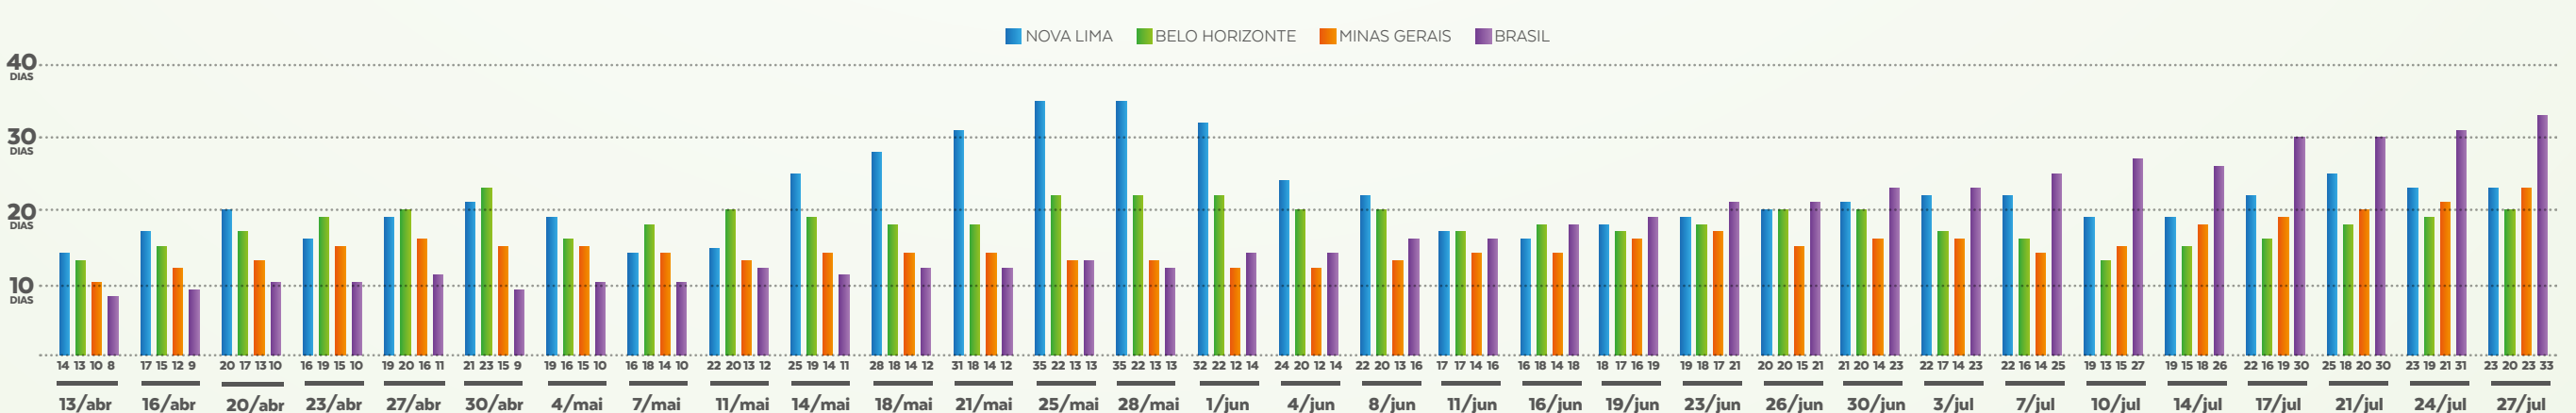

BOLETIM

28 JULHO

VIGILÂNCIA EPIDEMIOLÓGICA

Confira o boletim semanal com dados epidemiológicos da Covid-19 no município. Acompanhe.

CASOS NOTIFICADOS

CASOS	QUANTITATIVO
Confirmados	1222
Recuperados	972
Em investigação	1331
Descartados	4215
Notificados	6768

CASOS POR DATA

CASOS CONFIRMADOS X RECUPERADOS

TEMPO DE DOBRA DO NÚMERO DE CASOS CONFIRMADOS

Quanto maior o número de dias para a dobra de casos, melhor a situação epidemiológica do Município.

O que significa que, em Nova Lima, a dobra do número de casos está ocorrendo, aproximadamente, a cada 23 dias

CASOS POR IDADE

CONFIRMADOS COM COVID-19

PERFIL POR SEXO

CONFIRMADOS COM COVID-19

FATOR DE RISCO

CONFIRMADOS COM COVID-19

Fonte: Vigilância Epidemiológica

CONTINUA