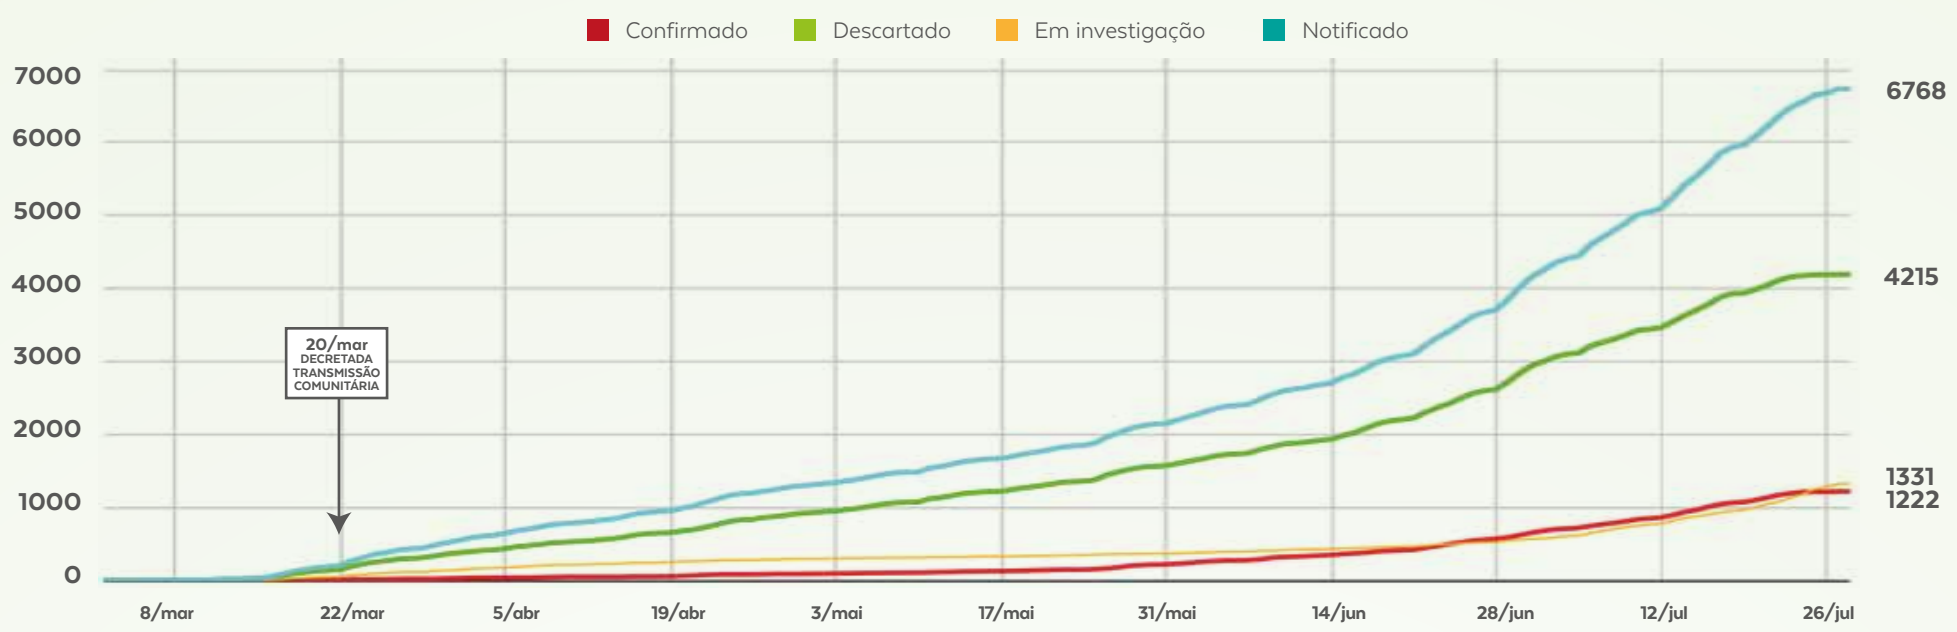

BOLETIM

28 JULHO

VIGILÂNCIA EPIDEMIOLÓGICA

Confira o boletim semanal com dados epidemiológicos da Covid-19 no município. Acompanhe.

CASOS NOTIFICADOS

CASOS	QUANTITATIVO
Confirmados	1222
Recuperados	972
Em investigação	1331
Descartados	4215
Notificados	6768

CASOS POR DATA

CASOS CONFIRMADOS X RECUPERADOS

TEMPO DE DOBRA DO NÚMERO DE CASOS CONFIRMADOS

Quanto maior o número de dias para a dobra de casos, melhor a situação epidemiológica do Município.

O que significa que, em Nova Lima, a dobra do número de casos está ocorrendo, aproximadamente, a cada 23 dias

CASOS POR IDADE

CONFIRMADOS COM COVID-19

PERFIL POR SEXO

CONFIRMADOS COM COVID-19

FATOR DE RISCO

CONFIRMADOS COM COVID-19

Fonte: Vigilância Epidemiológica

CONTINUA

Confirmado: paciente fez o teste e o resultado foi positivo para Covid-19

Em investigação: casos notificados de Covid-19, cuja condição clínica permanece sendo acompanhada ou aguardam resultado de exame laboratorial