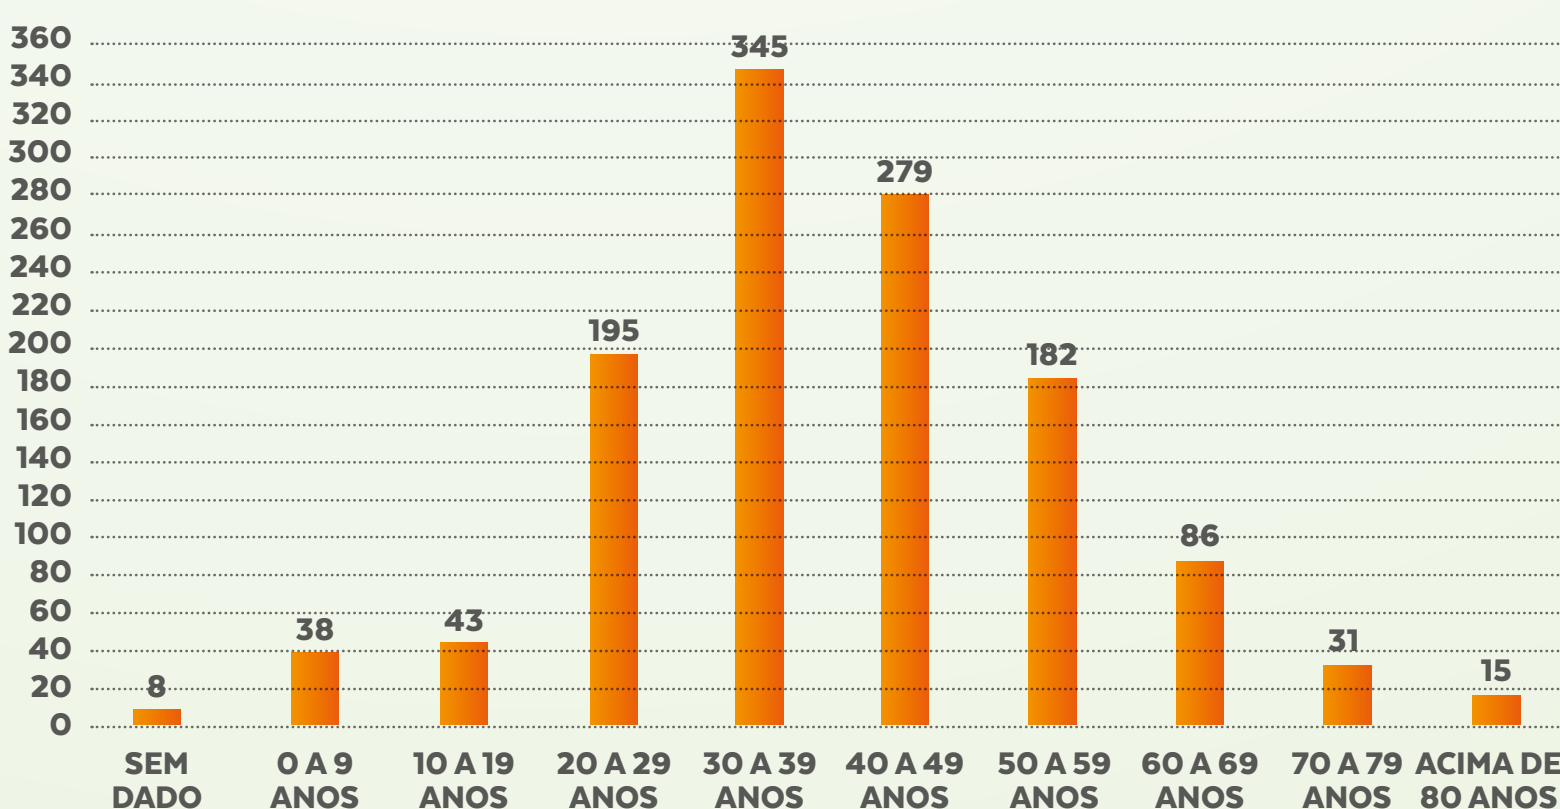

BOLETIM

28 JULHO

VIGILÂNCIA EPIDEMIOLÓGICA

Confira o boletim semanal com dados epidemiológicos da Covid-19 no município. Acompanhe.

CASOS NOTIFICADOS

CASOS	QUANTITATIVO
Confirmados	1222
Recuperados	972
Em investigação	1331
Descartados	4215
Notificados	6768

CASOS POR DATA

CASOS CONFIRMADOS X RECUPERADOS

TEMPO DE DOBRA DO NÚMERO DE CASOS CONFIRMADOS

Quanto maior o número de dias para a dobra de casos, melhor a situação epidemiológica do Município.

O que significa que, em Nova Lima, a dobra do número de casos está ocorrendo, aproximadamente, a cada 23 dias

CASOS POR IDADE

CONFIRMADOS COM COVID-19

PERFIL POR SEXO

CONFIRMADOS COM COVID-19

FATOR DE RISCO

CONFIRMADOS COM COVID-19

Fonte: Vigilância Epidemiológica

CONTINUA