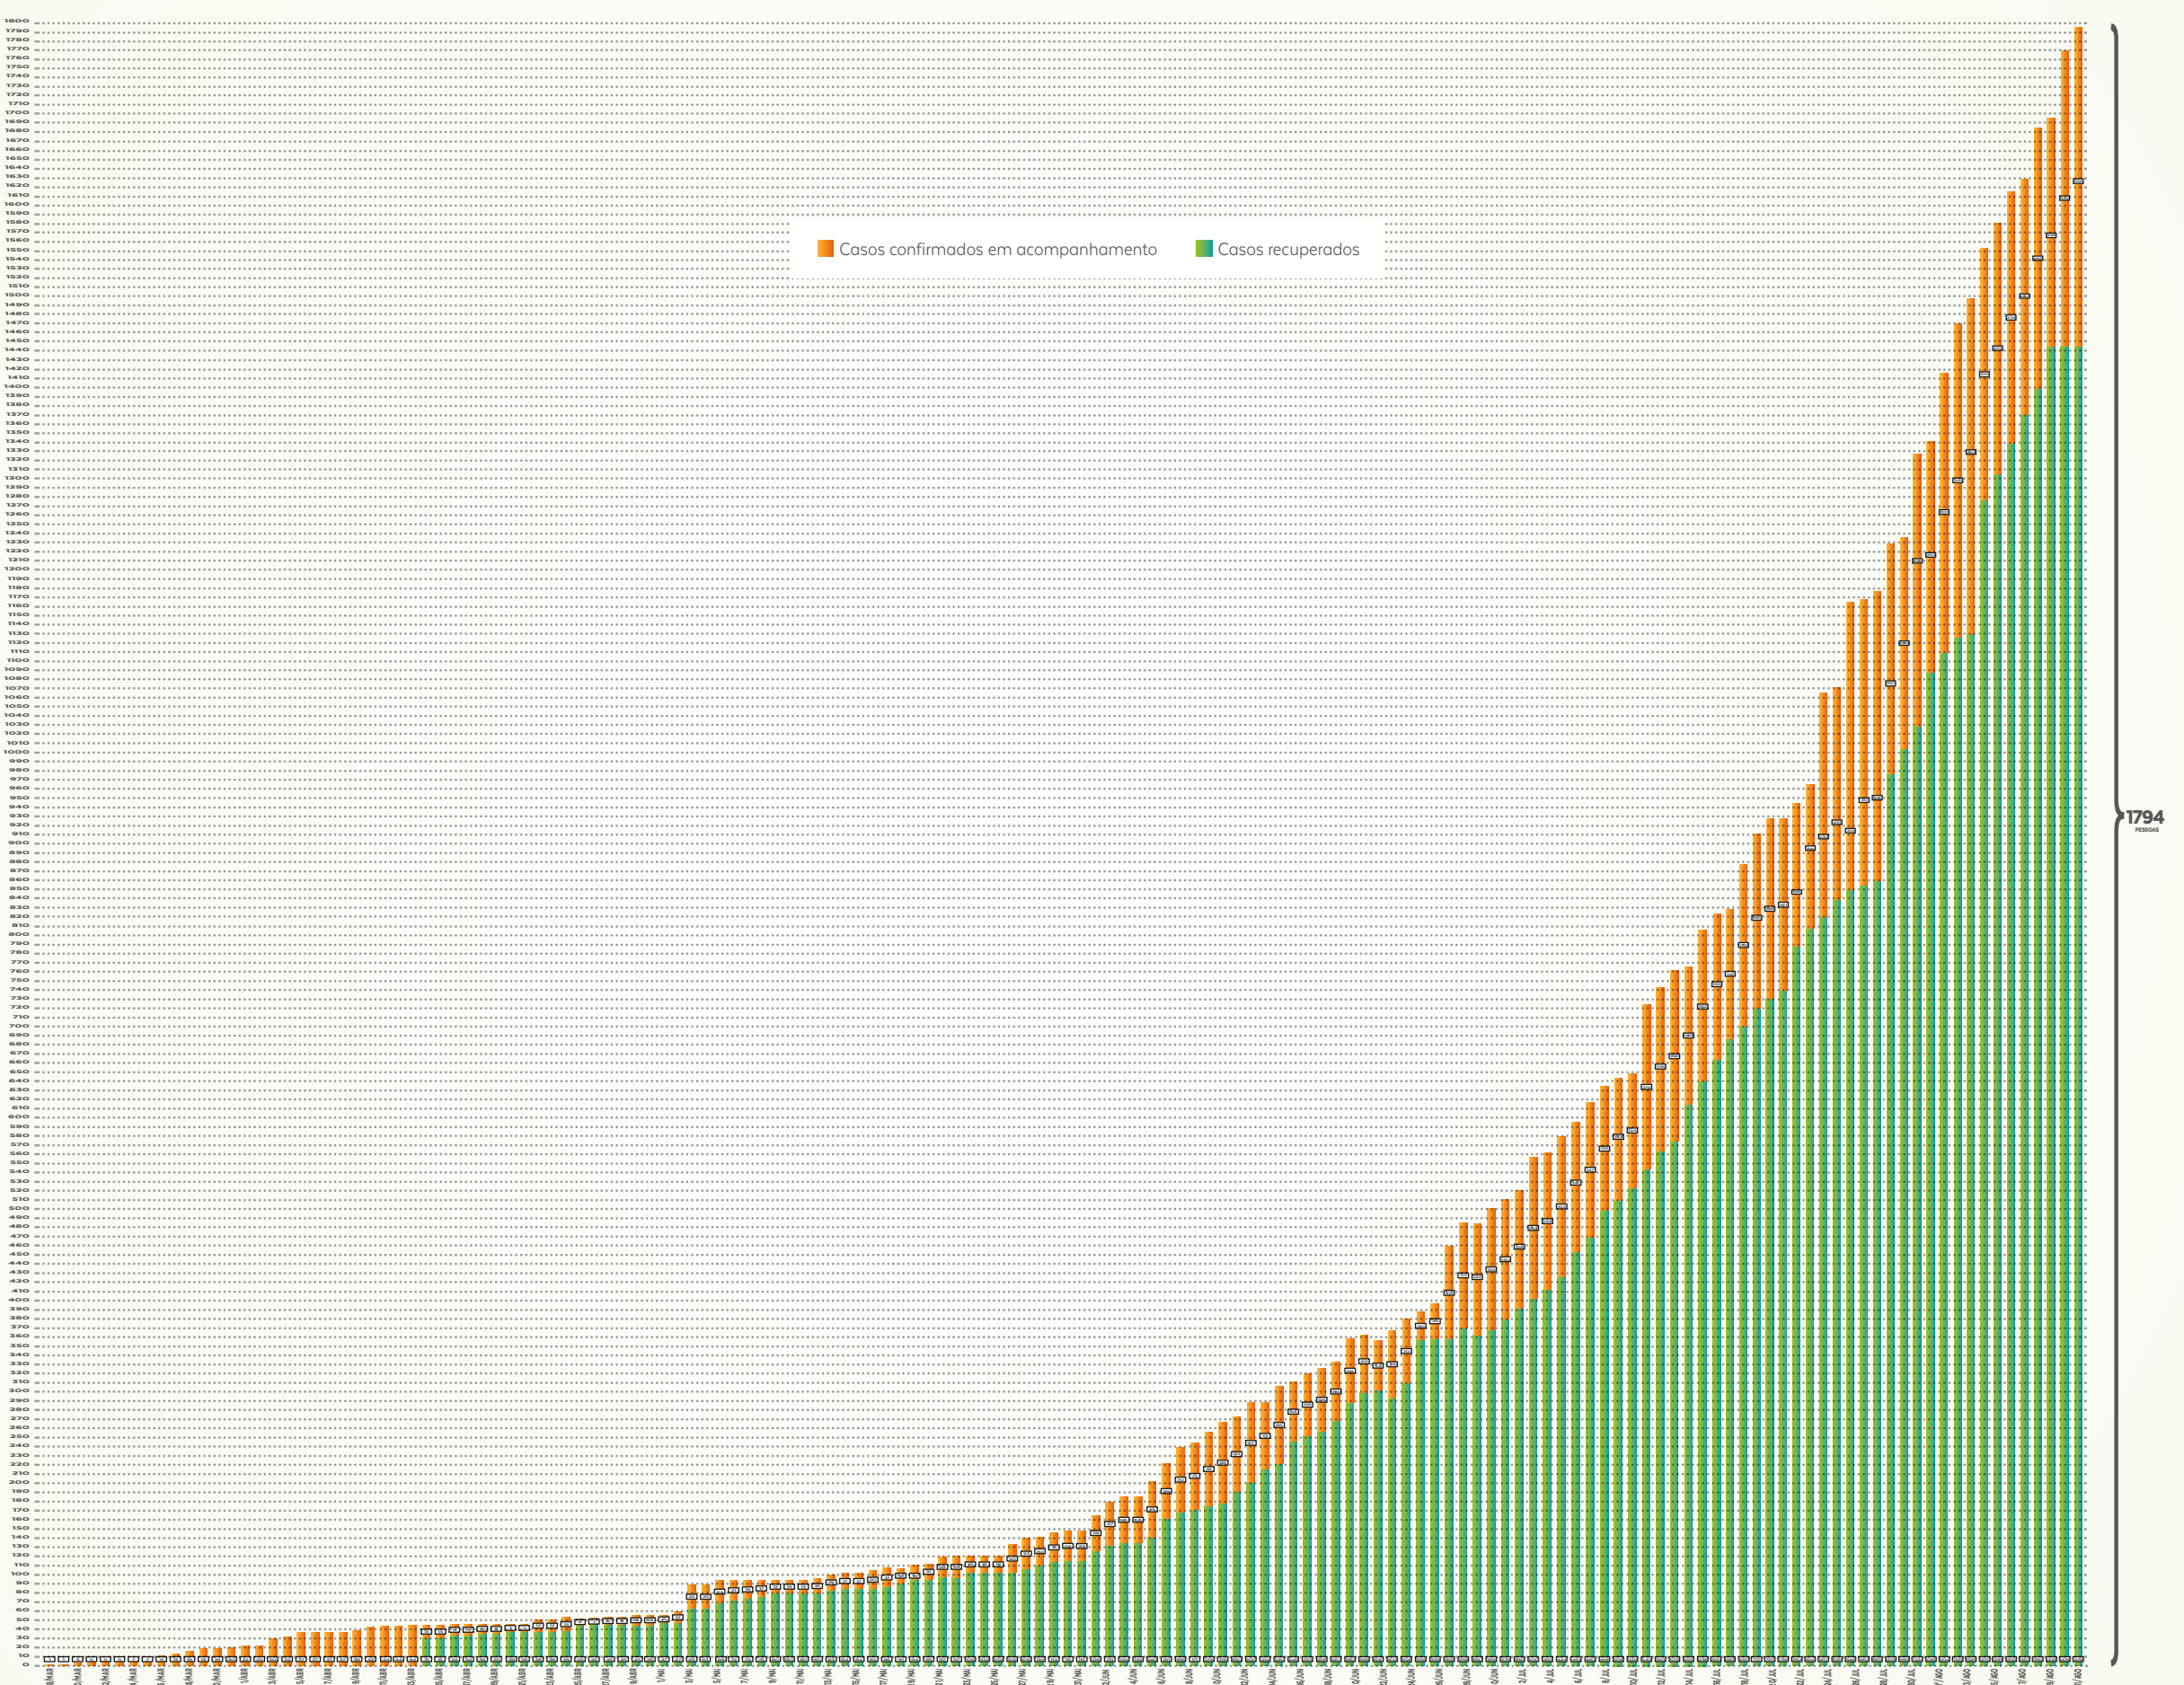

BOLETIM

11 AGOSTO

VIGILÂNCIA EPIDEMIOLÓGICA

Confira o boletim semanal com dados epidemiológicos da Covid-19 no município. Acompanhe.

CASOS NOTIFICADOS

CASOS	QUANTITATIVO
Confirmados	1794
Recuperados	1478
Em investigação	1289
Descartados	5592
Notificados	8675
Óbitos	12

CASOS POR DATA

CASOS CONFIRMADOS X RECUPERADOS

TEMPO DE DOBRA DO NÚMERO DE CASOS CONFIRMADOS

Quanto maior o número de dias para a dobra de casos, melhor a situação epidemiológica do Município.

O que significa que, em Nova Lima, a dobra do número de casos está ocorrendo, aproximadamente, a cada 24 dias

CASOS POR IDADE

CONFIRMADOS COM COVID-19

PERFIL POR SEXO

CONFIRMADOS COM COVID-19

FATOR DE RISCO

CONFIRMADOS COM COVID-19

CASOS POR LOCALIDADE

A transmissão do coronavírus já é comunitária, o que quer dizer que, mesmo que o seu bairro não tenha casos, todos os cuidados devem ser tomados, visto que as pessoas transitam de uma localidade para outra para trabalhar, ir ao comércio, consultas, etc.

Confirmado: paciente fez o teste e o resultado foi positivo para Covid-19

Em investigação: casos notificados de Covid-19, cuja condição clínica permanece sendo acompanhada ou aguardam resultado de exame laboratorial