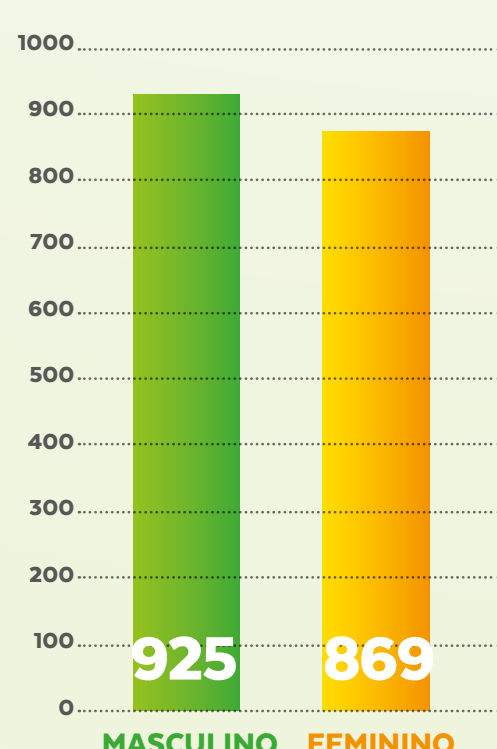

BOLETIM

11 AGOSTO

VIGILÂNCIA EPIDEMIOLÓGICA

Confira o boletim semanal com dados epidemiológicos da Covid-19 no município. Acompanhe.

CASOS NOTIFICADOS

CASOS	QUANTITATIVO
Confirmados	1794
Recuperados	1478
Em investigação	1289
Descartados	5592
Notificados	8675
Óbitos	12

CASOS POR DATA

CASOS CONFIRMADOS X RECUPERADOS

TEMPO DE DOBRA DO NÚMERO DE CASOS CONFIRMADOS

Quanto maior o número de dias para a dobra de casos, melhor a situação epidemiológica do Município.

O que significa que, em Nova Lima, a dobra do número de casos está ocorrendo, aproximadamente, a cada 24 dias

CASOS POR IDADE

CONFIRMADOS COM COVID-19

PERFIL POR SEXO

CONFIRMADOS COM COVID-19

FATOR DE RISCO

CONFIRMADOS COM COVID-19

CASOS POR LOCALIDADE

A transmissão do coronavírus já é comunitária, o que quer dizer que, mesmo que o seu bairro não tenha casos, todos os cuidados devem ser tomados, visto que as pessoas transitam de uma localidade para outra para trabalhar, ir ao comércio, consultas, etc.