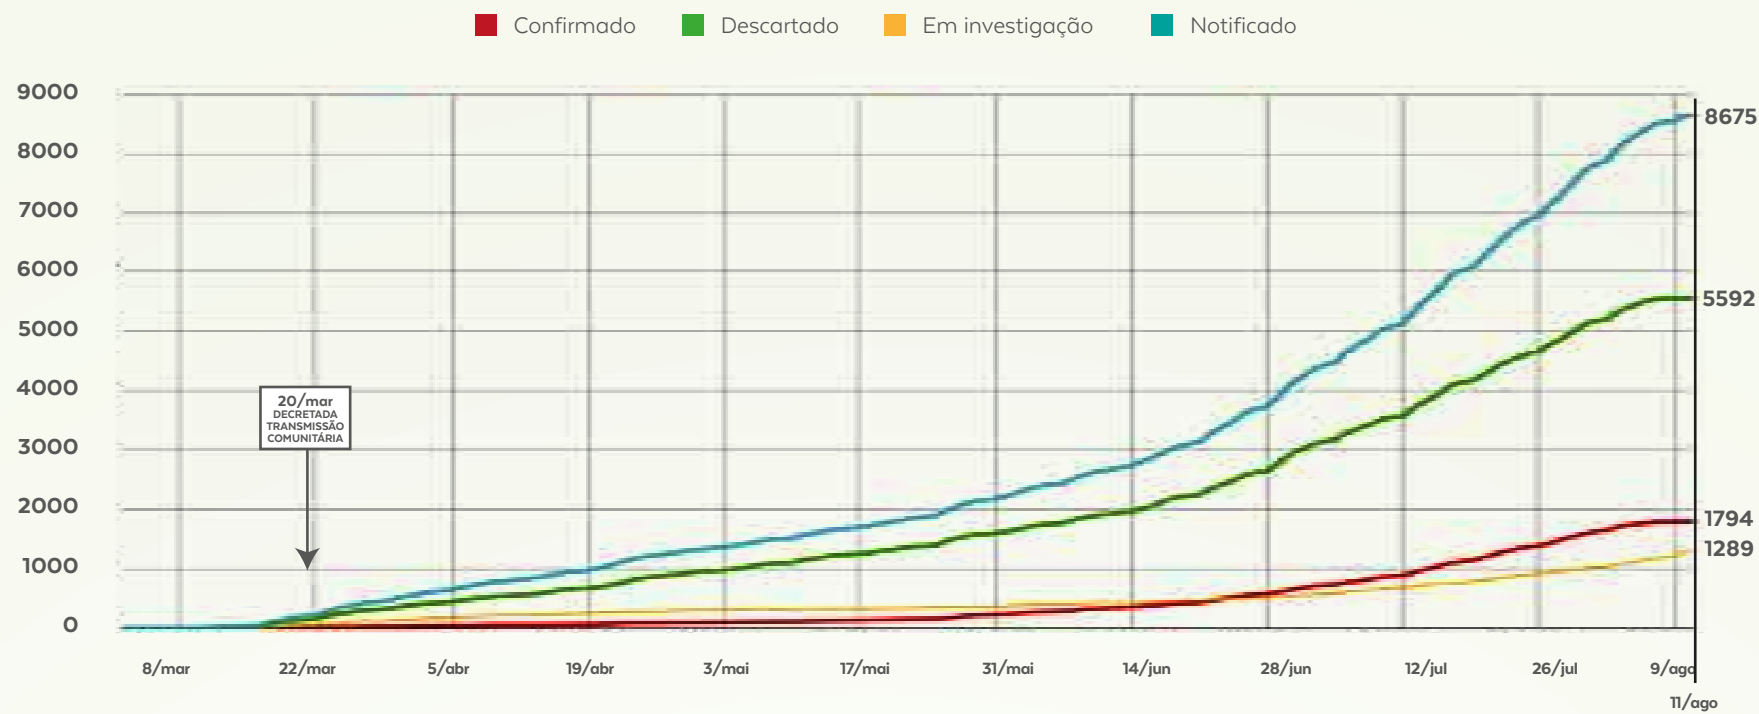

BOLETIM

11 AGOSTO

VIGILÂNCIA EPIDEMIOLÓGICA

Confira o boletim semanal com dados epidemiológicos da Covid-19 no município. Acompanhe.

CASOS NOTIFICADOS

CASOS	QUANTITATIVO
Confirmados	1794
Recuperados	1478
Em investigação	1289
Descartados	5592
Notificados	8675
Óbitos	12

CASOS POR DATA

CASOS CONFIRMADOS X RECUPERADOS

TEMPO DE DOBRA DO NÚMERO DE CASOS CONFIRMADOS

Quanto maior o número de dias para a dobra de casos, melhor a situação epidemiológica do Município.

O que significa que, em Nova Lima, a dobra do número de casos está ocorrendo, aproximadamente, a cada 24 dias

CASOS POR IDADE

CONFIRMADOS COM COVID-19

PERFIL POR SEXO

CONFIRMADOS COM COVID-19

FATOR DE RISCO

CONFIRMADOS COM COVID-19

CASOS POR LOCALIDADE

A transmissão do coronavírus já é comunitária, o que quer dizer que, mesmo que o seu bairro não tenha casos, todos os cuidados devem ser tomados, visto que as pessoas transitam de uma localidade para outra para trabalhar, ir ao comércio, consultas, etc.

Confirmado: paciente fez o teste e o resultado foi positivo para Covid-19

Em investigação: casos notificados de Covid-19, cuja condição clínica permanece sendo acompanhada ou aguardam resultado de exame laboratorial