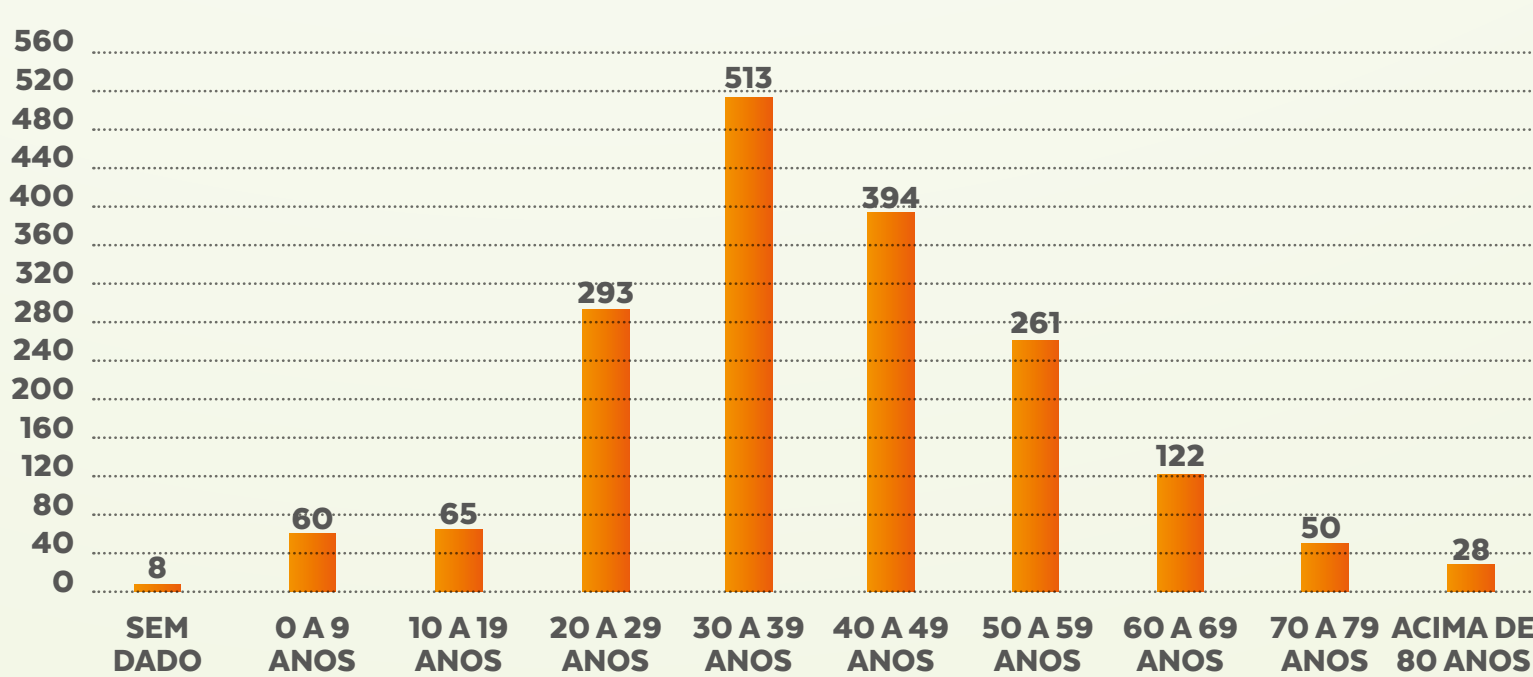

BOLETIM

11 AGOSTO

VIGILÂNCIA EPIDEMIOLÓGICA

Confira o boletim semanal com dados epidemiológicos da Covid-19 no município. Acompanhe.

CASOS NOTIFICADOS

CASOS	QUANTITATIVO
Confirmados	1794
Recuperados	1478
Em investigação	1289
Descartados	5592
Notificados	8675
Óbitos	12

CASOS POR DATA

CASOS CONFIRMADOS X RECUPERADOS

TEMPO DE DOBRA DO NÚMERO DE CASOS CONFIRMADOS

Quanto maior o número de dias para a dobra de casos, melhor a situação epidemiológica do Município.

O que significa que, em Nova Lima, a dobra do número de casos está ocorrendo, aproximadamente, a cada 24 dias

CASOS POR IDADE

CONFIRMADOS COM COVID-19

PERFIL POR SEXO

CONFIRMADOS COM COVID-19

FATOR DE RISCO

CONFIRMADOS COM COVID-19

CASOS POR LOCALIDADE

A transmissão do coronavírus já é comunitária, o que quer dizer que, mesmo que o seu bairro não tenha casos, todos os cuidados devem ser tomados, visto que as pessoas transitam de uma localidade para outra para trabalhar, ir ao comércio, consultas, etc.

Confirmado: paciente fez o teste e o resultado foi positivo para Covid-19

Em investigação: casos notificados de Covid-19, cuja condição clínica permanece sendo acompanhada ou aguardam resultado de exame laboratorial