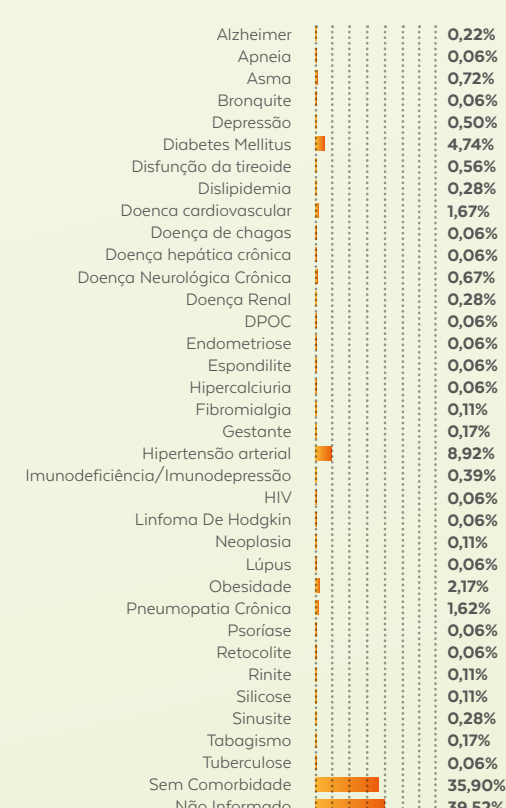

BOLETIM

11 AGOSTO

VIGILÂNCIA EPIDEMIOLÓGICA

Confira o boletim semanal com dados epidemiológicos da Covid-19 no município. Acompanhe.

CASOS NOTIFICADOS

CASOS	QUANTITATIVO
Confirmados	1794
Recuperados	1478
Em investigação	1289
Descartados	5592
Notificados	8675
Óbitos	12

CASOS POR DATA

CASOS CONFIRMADOS X RECUPERADOS

TEMPO DE DOBRA DO NÚMERO DE CASOS CONFIRMADOS

Quanto maior o número de dias para a dobra de casos, melhor a situação epidemiológica do Município.

O que significa que, em Nova Lima, a dobra do número de casos está ocorrendo, aproximadamente, a cada 24 dias

CASOS POR IDADE

CONFIRMADOS COM COVID-19

PERFIL POR SEXO

CONFIRMADOS COM COVID-19

FATOR DE RISCO

CONFIRMADOS COM COVID-19

CASOS POR LOCALIDADE

A transmissão do coronavírus já é comunitária, o que quer dizer que, mesmo que o seu bairro não tenha casos, todos os cuidados devem ser tomados, visto que as pessoas transitam de uma localidade para outra para trabalhar, ir ao comércio, consultas, etc.

Confirmado: paciente fez o teste e o resultado foi positivo para Covid-19

Em investigação: casos notificados de Covid-19, cuja condição clínica permanece sendo acompanhada ou aguardam resultado de exame laboratorial