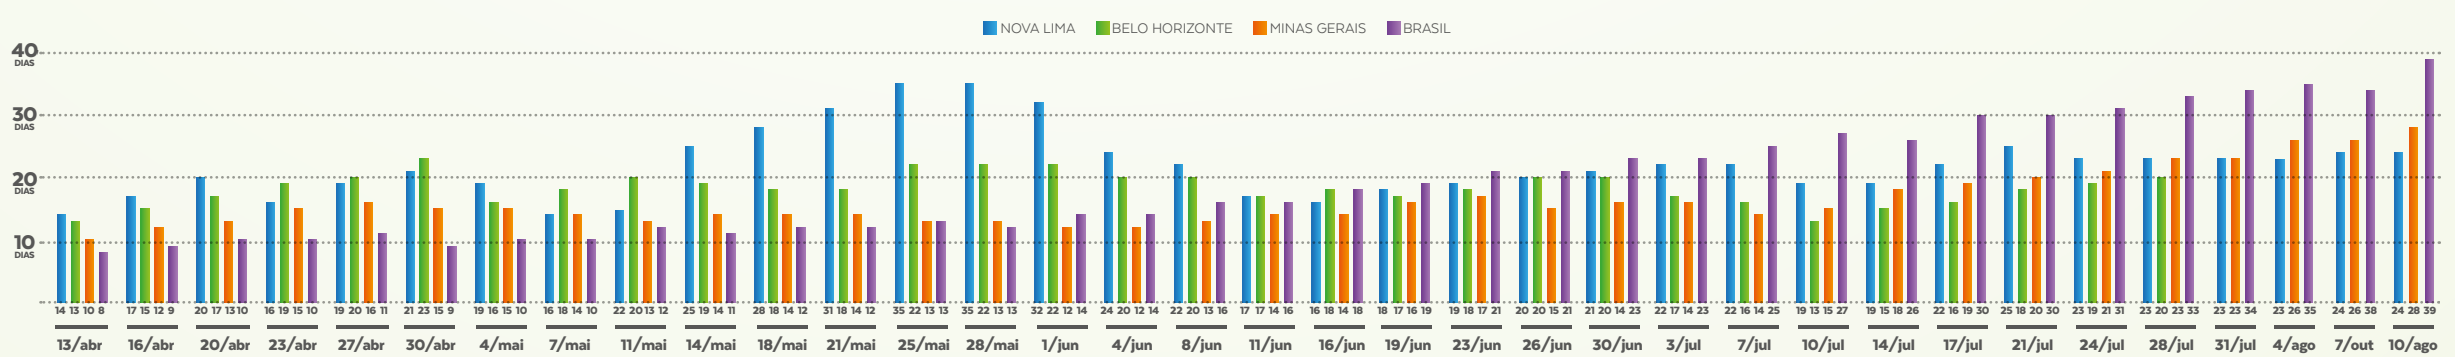

BOLETIM

11 AGOSTO

VIGILÂNCIA EPIDEMIOLÓGICA

Confira o boletim semanal com dados epidemiológicos da Covid-19 no município. Acompanhe.

CASOS NOTIFICADOS

CASOS	QUANTITATIVO
Confirmados	1794
Recuperados	1478
Em investigação	1289
Descartados	5592
Notificados	8675
Óbitos	12

CASOS POR DATA

CASOS CONFIRMADOS X RECUPERADOS

TEMPO DE DOBRA DO NÚMERO DE CASOS CONFIRMADOS

Quanto maior o número de dias para a dobra de casos, melhor a situação epidemiológica do Município.

O que significa que, em Nova Lima, a dobra do número de casos está ocorrendo, aproximadamente, a cada 24 dias

CASOS POR IDADE

CONFIRMADOS COM COVID-19

PERFIL POR SEXO

CONFIRMADOS COM COVID-19

FATOR DE RISCO

CONFIRMADOS COM COVID-19

CASOS POR LOCALIDADE

A transmissão do coronavírus já é comunitária, o que quer dizer que, mesmo que o seu bairro não tenha casos, todos os cuidados devem ser tomados, visto que as pessoas transitam de uma localidade para outra para trabalhar, ir ao comércio, consultas, etc.

Confirmado: paciente fez o teste e o resultado foi positivo para Covid-19

Em investigação: casos notificados de Covid-19, cuja condição clínica permanece sendo acompanhada ou aguardam resultado de exame laboratorial