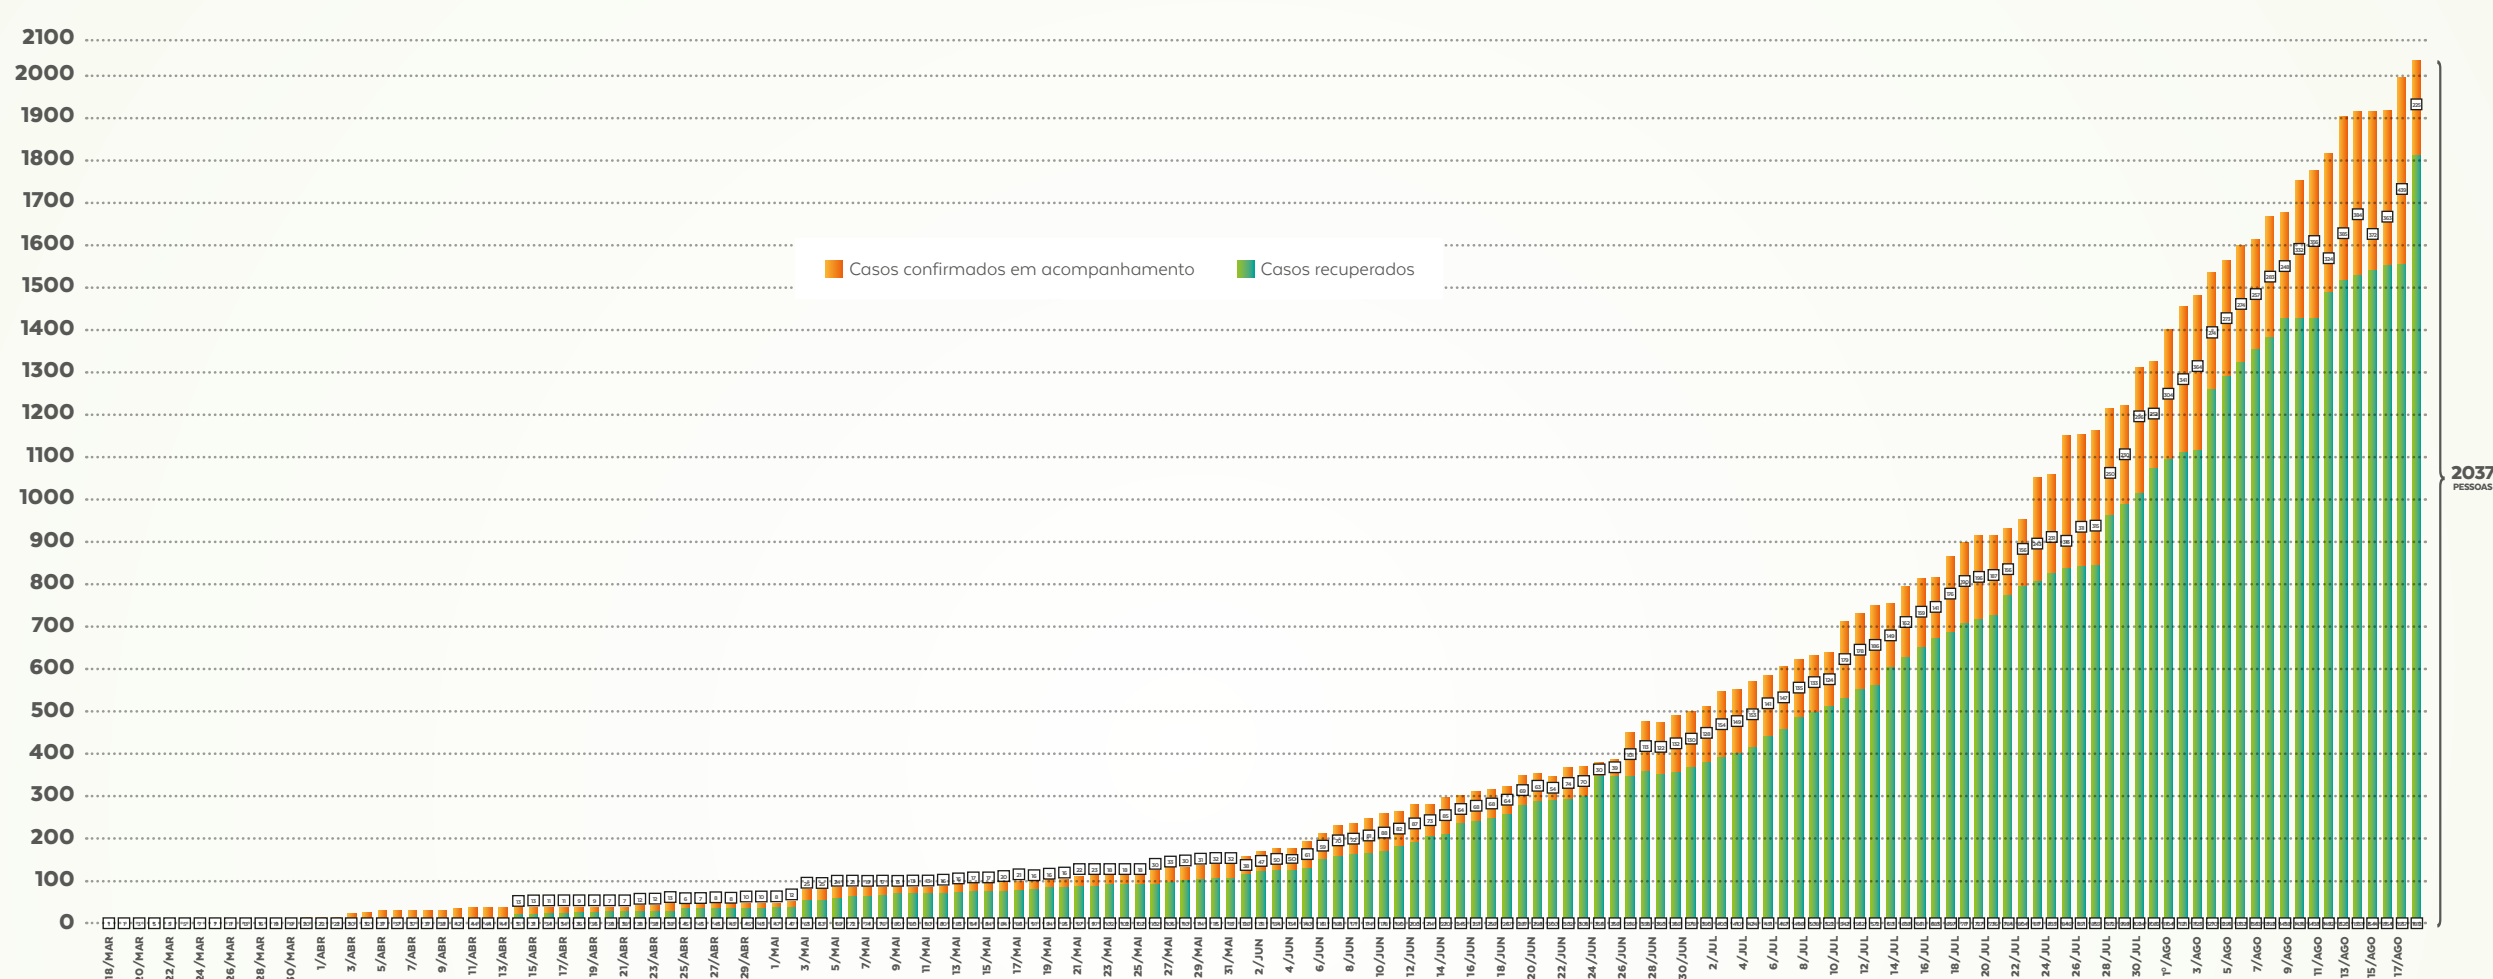

BOLETIM

VIGILÂNCIA EPIDEMIOLÓGICA

18
AGOSTO

Confira o boletim semanal com dados epidemiológicos da Covid-19 no município. Acompanhe.

CASOS NOTIFICADOS

CASOS	QUANTITATIVO
Confirmados	2037
Recuperados	1812
Em investigação	1826
Descartados	5972
Notificados	9835
Óbitos	14

CASOS POR DATA

CASOS CONFIRMADOS X RECUPERADOS

TEMPO DE DOBRA DO NÚMERO DE CASOS CONFIRMADOS

Quanto maior o número de dias para a dobra de casos, melhor a situação epidemiológica do Município.

O que significa que, em Nova Lima, a dobra do número de casos está ocorrendo, aproximadamente, a cada 26 dias

CASOS POR IDADE

CONFIRMADOS COM COVID-19

PERFIL POR SEXO

CONFIRMADOS COM COVID-19

FATOR DE RISCO

CONFIRMADOS COM COVID-19

Fonte: Vigilância Epidemiológica

CONTINUA

* Sem informação: casos iniciais que foram reportados e acompanhados pelo governo do estado, que vieram sem o endereço completo e que o estado afirma que pertence a Nova Lima.