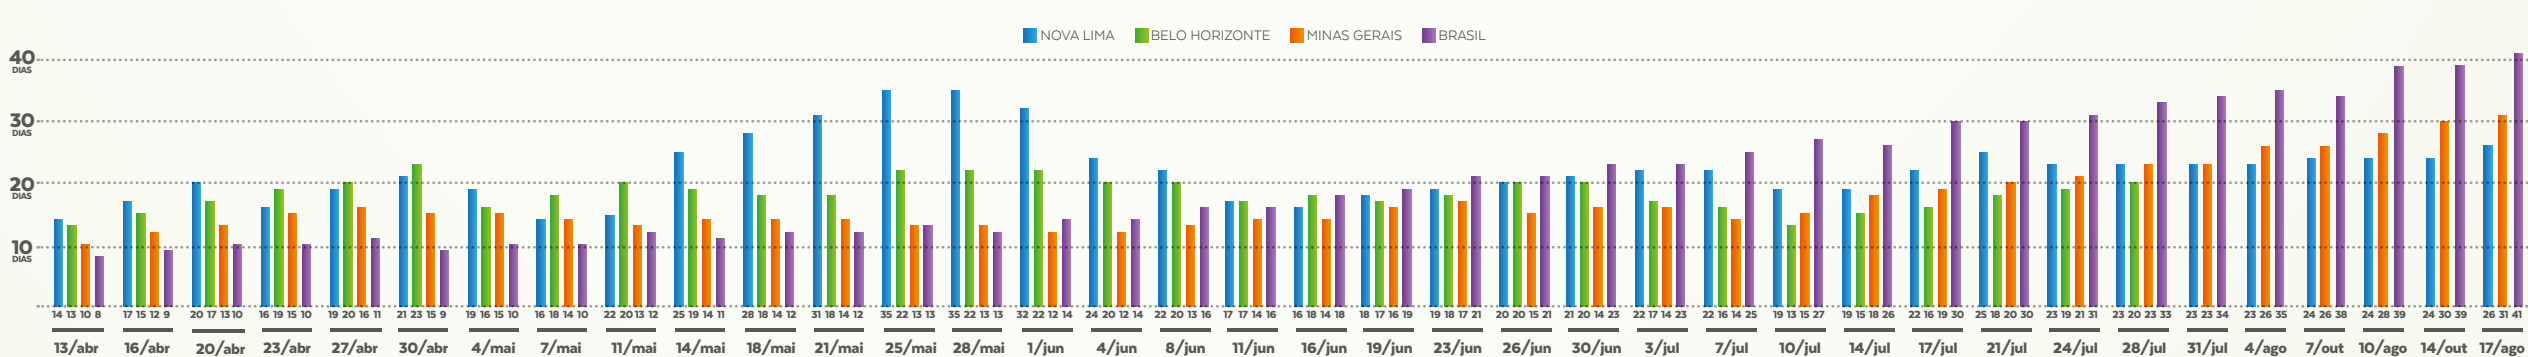

BOLETIM

VIGILÂNCIA EPIDEMIOLÓGICA

18
AGOSTO

Confira o boletim semanal com dados epidemiológicos da Covid-19 no município. Acompanhe.

CASOS NOTIFICADOS

CASOS	QUANTITATIVO
Confirmados	2037
Recuperados	1812
Em investigação	1826
Descartados	5972
Notificados	9835
Óbitos	14

CASOS POR DATA

CASOS CONFIRMADOS X RECUPERADOS

TEMPO DE DOBRA DO NÚMERO DE CASOS CONFIRMADOS

Quanto maior o número de dias para a dobra de casos, melhor a situação epidemiológica do Município.

O que significa que, em Nova Lima, a dobra do número de casos está ocorrendo, aproximadamente, a cada 26 dias

CASOS POR IDADE

CONFIRMADOS COM COVID-19

PERFIL POR SEXO

CONFIRMADOS COM COVID-19

FATOR DE RISCO

CONFIRMADOS COM COVID-19

Fonte: Vigilância Epidemiológica

CONTINUA