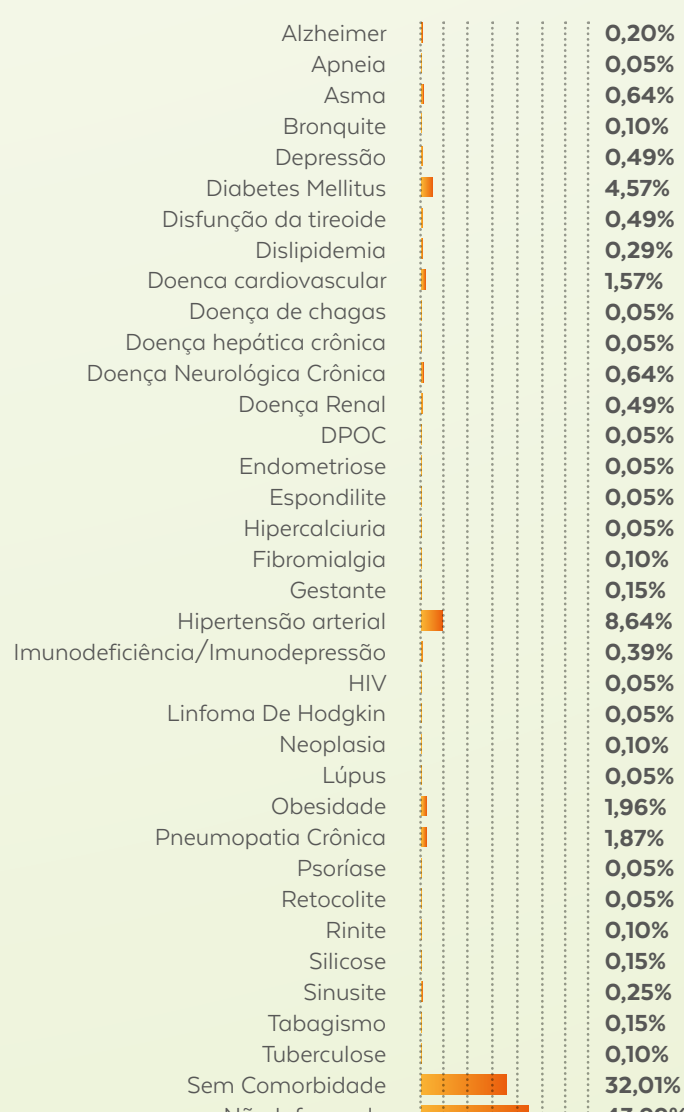

BOLETIM

VIGILÂNCIA EPIDEMIOLÓGICA

18
AGOSTO

Confira o boletim semanal com dados epidemiológicos da Covid-19 no município. Acompanhe.

CASOS NOTIFICADOS

CASOS	QUANTITATIVO
Confirmados	2037
Recuperados	1812
Em investigação	1826
Descartados	5972
Notificados	9835
Óbitos	14

CASOS POR DATA

CASOS CONFIRMADOS X RECUPERADOS

TEMPO DE DOBRA DO NÚMERO DE CASOS CONFIRMADOS

Quanto maior o número de dias para a dobra de casos, melhor a situação epidemiológica do Município.

O que significa que, em Nova Lima, a dobra do número de casos está ocorrendo, aproximadamente, a cada 26 dias

CASOS POR IDADE

CONFIRMADOS COM COVID-19

PERFIL POR SEXO

CONFIRMADOS COM COVID-19

FATOR DE RISCO

CONFIRMADOS COM COVID-19

Fonte: Vigilância Epidemiológica

CONTINUA

Confirmado: paciente fez o teste e o resultado foi positivo para Covid-19

Em investigação: casos notificados de Covid-19, cuja condição clínica permanece sendo acompanhada ou aguardam resultado de exame laboratorial