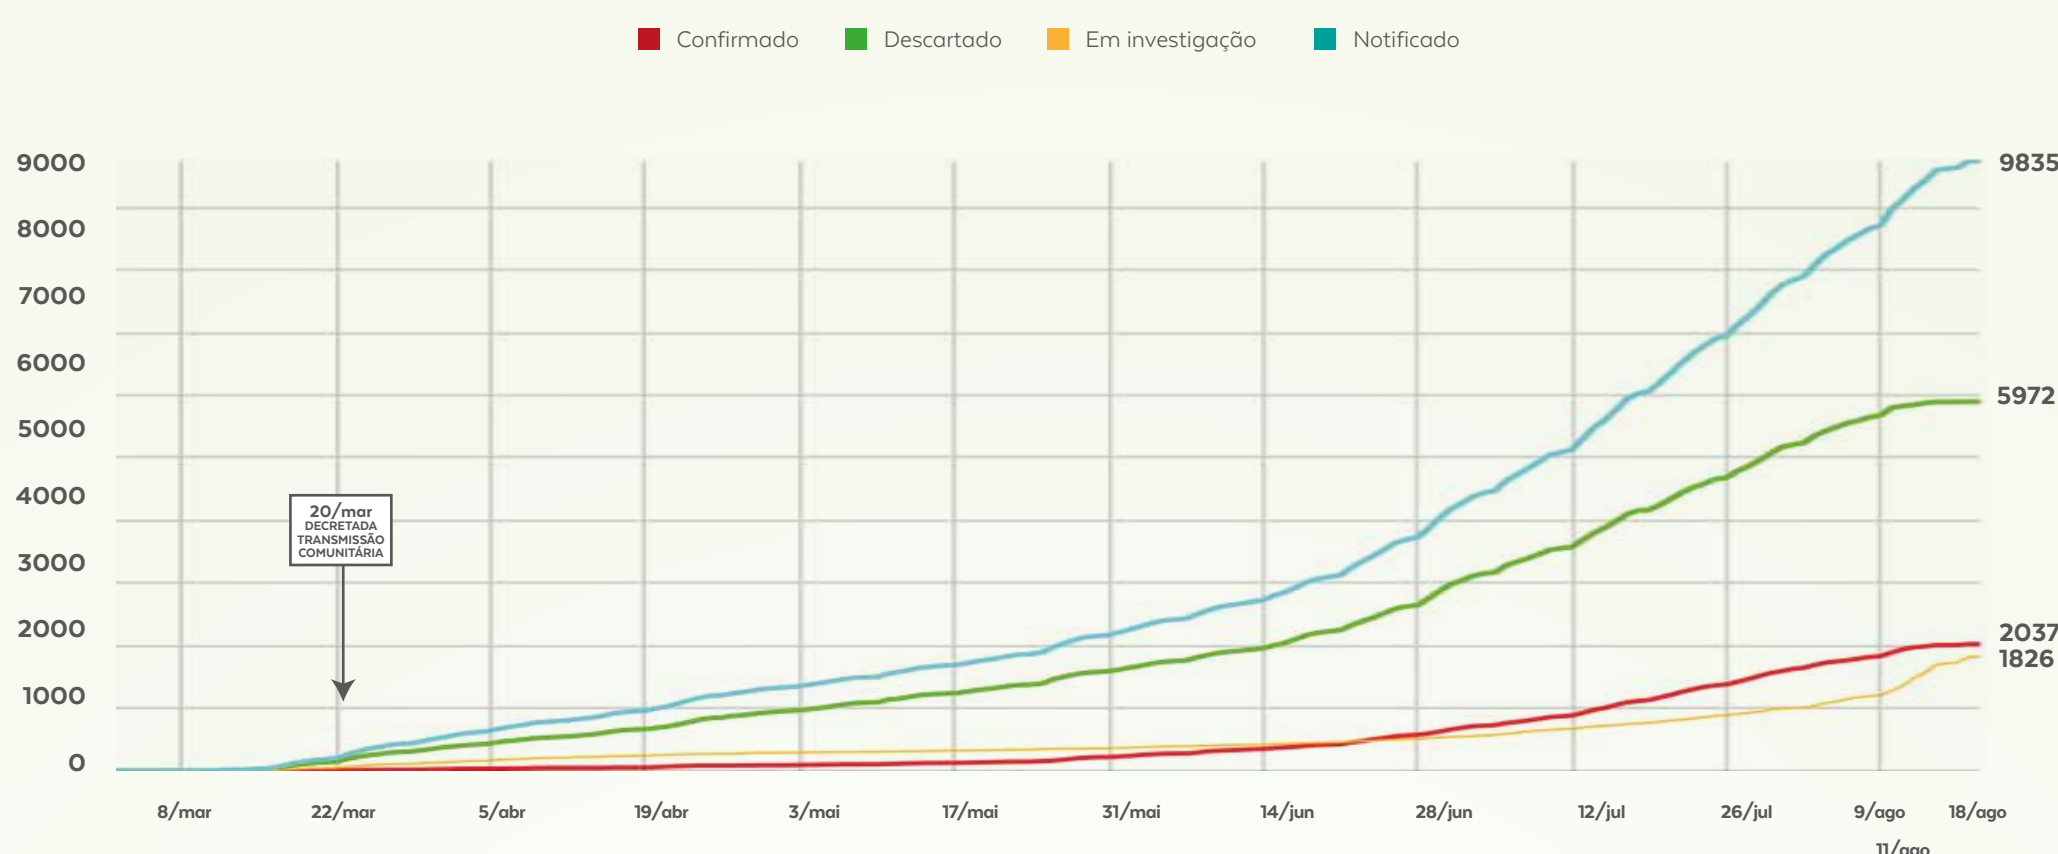

BOLETIM

VIGILÂNCIA EPIDEMIOLÓGICA

18
AGOSTO

Confira o boletim semanal com dados epidemiológicos da Covid-19 no município. Acompanhe.

CASOS NOTIFICADOS

CASOS	QUANTITATIVO
Confirmados	2037
Recuperados	1812
Em investigação	1826
Descartados	5972
Notificados	9835
Óbitos	14

CASOS POR DATA

CASOS CONFIRMADOS X RECUPERADOS

TEMPO DE DOBRA DO NÚMERO DE CASOS CONFIRMADOS

Quanto maior o número de dias para a dobra de casos, melhor a situação epidemiológica do Município.

O que significa que, em Nova Lima, a dobra do número de casos está ocorrendo, aproximadamente, a cada 26 dias

CASOS POR IDADE

CONFIRMADOS COM COVID-19

PERFIL POR SEXO

CONFIRMADOS COM COVID-19

FATOR DE RISCO

CONFIRMADOS COM COVID-19

Fonte: Vigilância Epidemiológica

CONTINUA

Confirmado: paciente fez o teste e o resultado foi positivo para Covid-19

Em investigação: casos notificados de Covid-19, cuja condição clínica permanece sendo acompanhada ou aguardam resultado de exame laboratorial