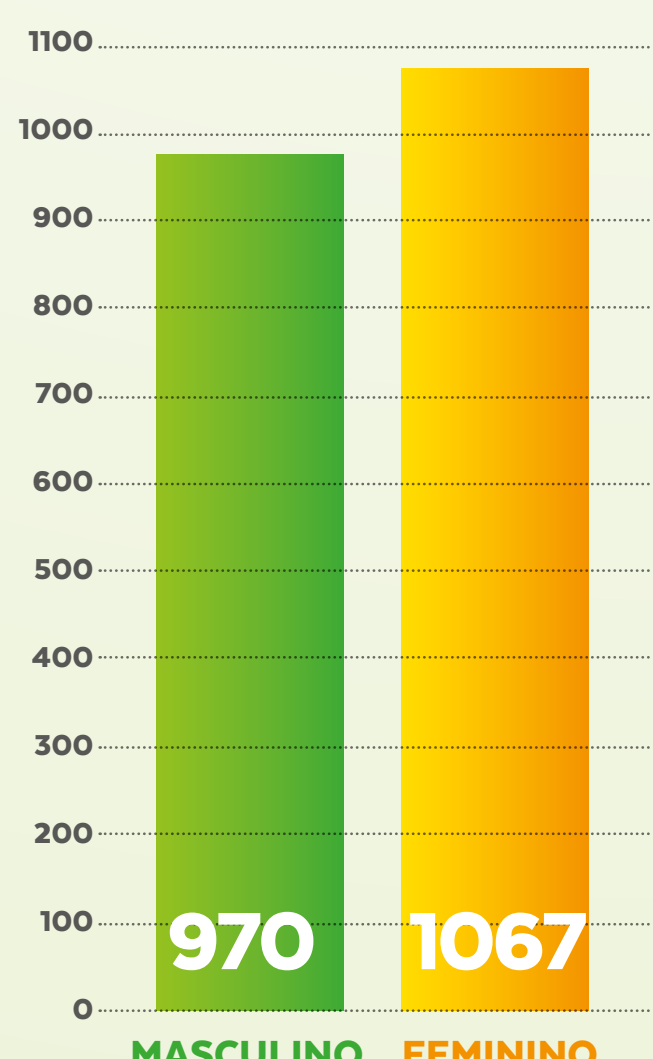

BOLETIM

VIGILÂNCIA EPIDEMIOLÓGICA

18
AGOSTO

Confira o boletim semanal com dados epidemiológicos da Covid-19 no município. Acompanhe.

CASOS NOTIFICADOS

CASOS	QUANTITATIVO
Confirmados	2037
Recuperados	1812
Em investigação	1826
Descartados	5972
Notificados	9835
Óbitos	14

CASOS POR DATA

CASOS CONFIRMADOS X RECUPERADOS

TEMPO DE DOBRA DO NÚMERO DE CASOS CONFIRMADOS

Quanto maior o número de dias para a dobra de casos, melhor a situação epidemiológica do Município.

O que significa que, em Nova Lima, a dobra do número de casos está ocorrendo, aproximadamente, a cada 26 dias

CASOS POR IDADE

CONFIRMADOS COM COVID-19

PERFIL POR SEXO

CONFIRMADOS COM COVID-19

FATOR DE RISCO

CONFIRMADOS COM COVID-19

Fonte: Vigilância Epidemiológica

CONTINUA