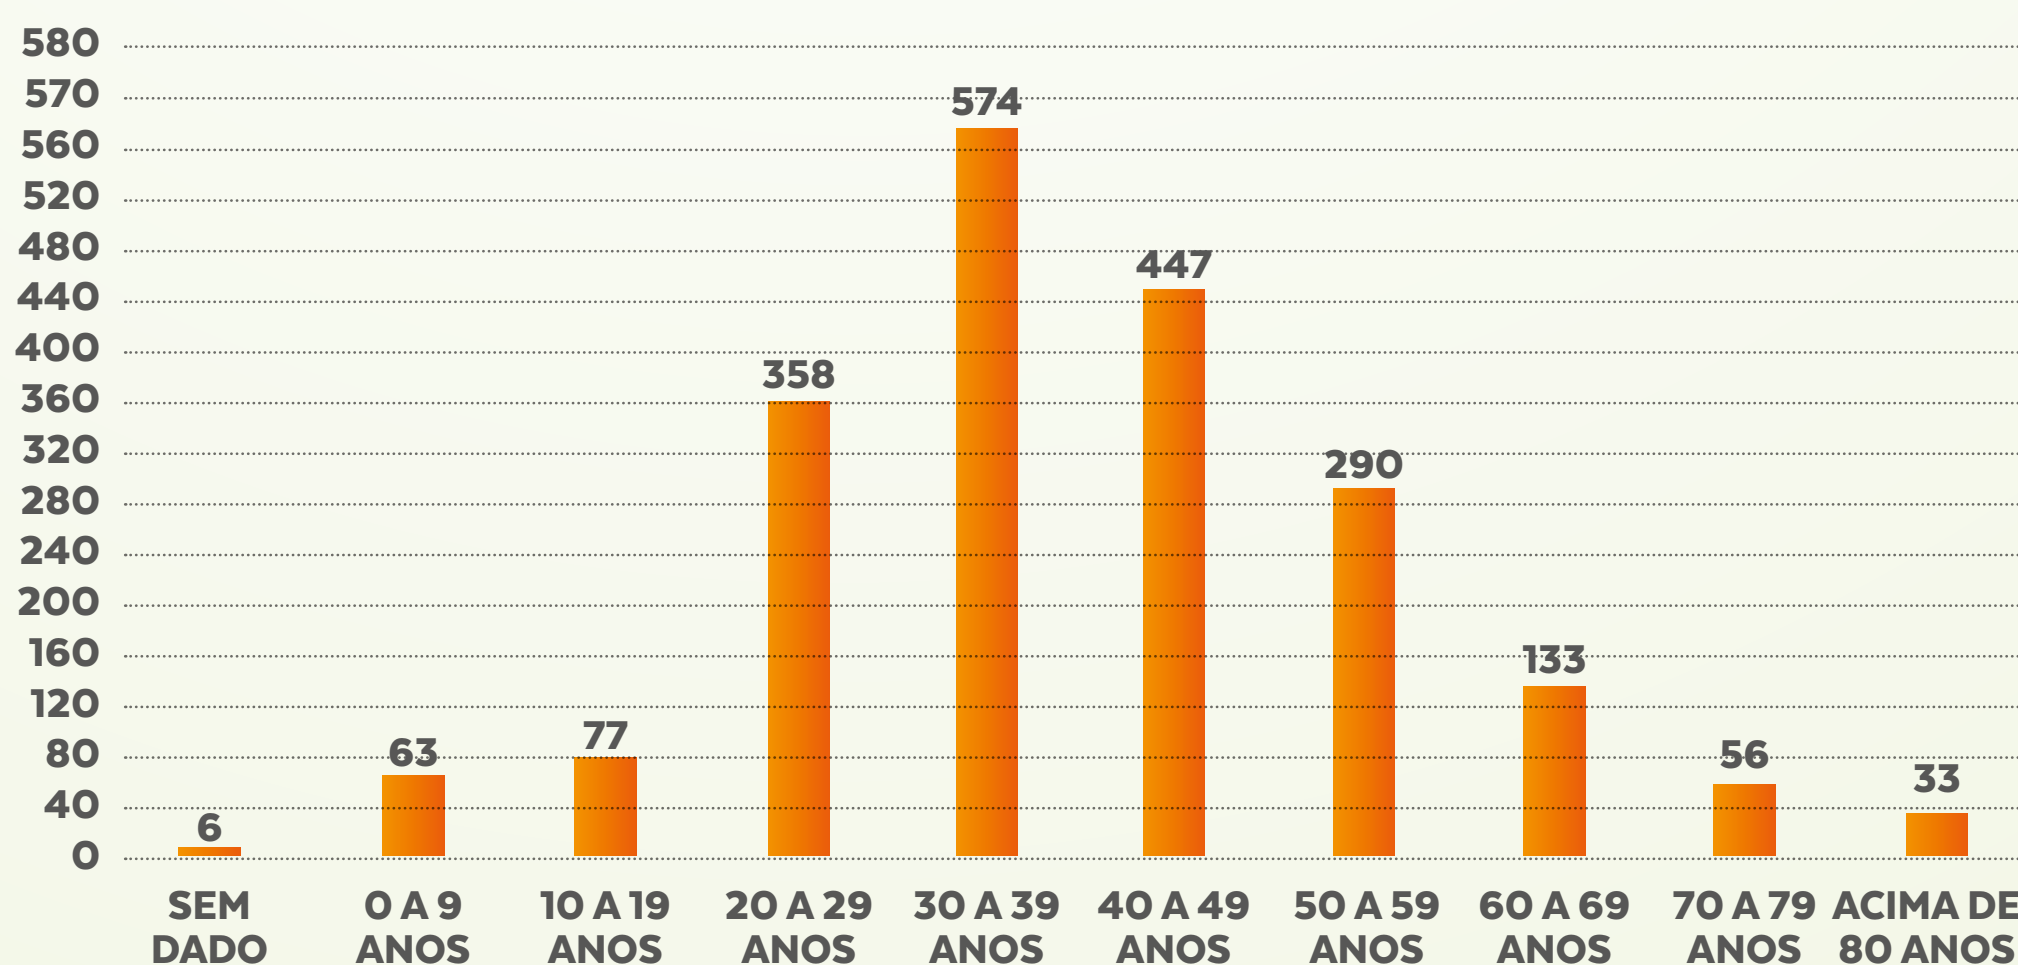

BOLETIM

VIGILÂNCIA EPIDEMIOLÓGICA

18
AGOSTO

Confira o boletim semanal com dados epidemiológicos da Covid-19 no município. Acompanhe.

CASOS NOTIFICADOS

CASOS	QUANTITATIVO
Confirmados	2037
Recuperados	1812
Em investigação	1826
Descartados	5972
Notificados	9835
Óbitos	14

CASOS POR DATA

CASOS CONFIRMADOS X RECUPERADOS

TEMPO DE DOBRA DO NÚMERO DE CASOS CONFIRMADOS

Quanto maior o número de dias para a dobra de casos, melhor a situação epidemiológica do Município.

O que significa que, em Nova Lima, a dobra do número de casos está ocorrendo, aproximadamente, a cada 26 dias

CASOS POR IDADE

CONFIRMADOS COM COVID-19

PERFIL POR SEXO

CONFIRMADOS COM COVID-19

FATOR DE RISCO

CONFIRMADOS COM COVID-19

Fonte: Vigilância Epidemiológica

CONTINUA