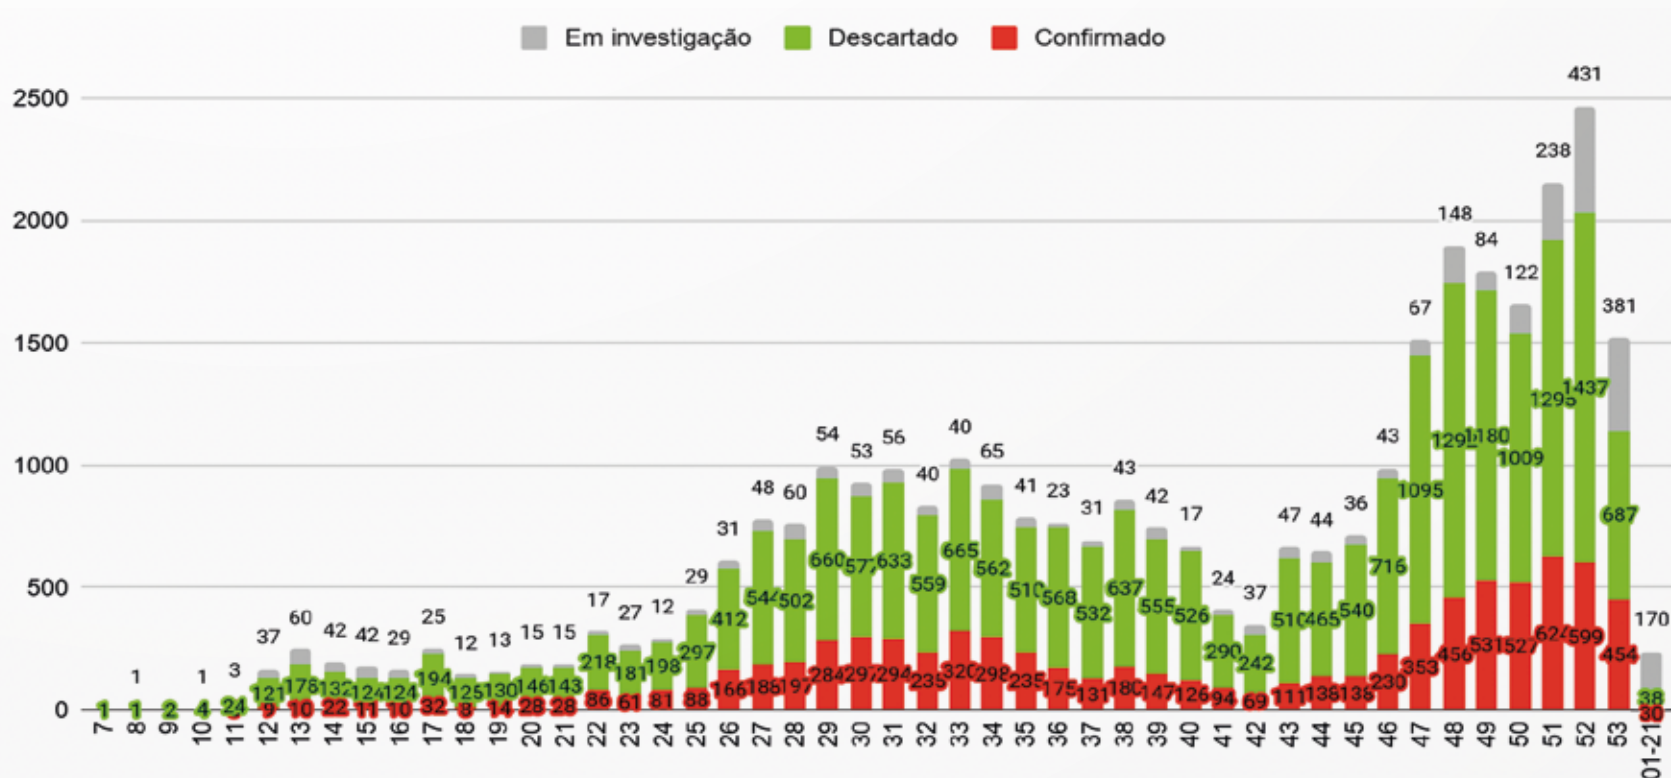

BOLETIM

5
JANEIRO

VIGILÂNCIA EPIDEMIOLÓGICA

Confira o novo boletim semanal com dados epidemiológicos da Covid-19 no município. Acompanhe.

MONITORAMENTO DOS CASOS

NOTIFICADOS DE COVID-19

CASOS	QUANTITATIVO
Notificados	32595
Confirmados	8118
Descartados	21581
Em investigação	2896
Recuperados	7226
Óbitos	67
Total de internações	758
Internações de casos confirmados	326

PERFIL POR SEXO

CONFIRMADOS COM COVID-19

CASOS POR FAIXA ETÁRIA

CONFIRMADOS COM COVID-19

COMPARAÇÃO ENTRE OS CASOS

CONFIRMADOS EM ACOMPANHAMENTO E CASOS RECUPERADOS

MONITORAMENTO DOS CASOS

SEGUNDO A SEMANA EPIDEMIOLÓGICA

Definição de Semana Epidemiológica: Por convenção internacional as semanas epidemiológicas são contadas de domingo a sábado

Exemplo: Semana 38: 13/09 a 19/09, Semana 39: 20/09 a 26/09

POSITIVIDADE DO RT-PCR

PERCENTUAL POR SEMANA EPIDEMIOLÓGICA

ÓBITOS

CONFIRMADOS DE COVID-19

POR FAIXA ETÁRIA

POR SEXO

POR COMORBIDADE

DOS 67 ÓBITOS CONFIRMADOS POR COVID-19, 63 TINHAM COMORBIDADES

CASOS POR LOCALIDADE