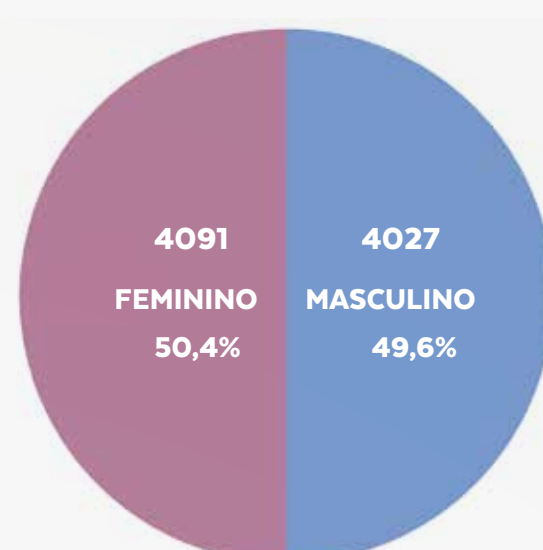

PERFIL POR SEXO

CONFIRMADOS COM COVID-19

CASOS POR FAIXA ETÁRIA

CONFIRMADOS COM COVID-19

COMPARAÇÃO ENTRE OS CASOS

CONFIRMADOS EM ACOMPANHAMENTO E CASOS RECUPERADOS

MONITORAMENTO DOS CASOS

SEGUNDO A SEMANA EPIDEMIOLÓGICA

PERCENTUAL POR SEMANA EPIDEMIOLÓGICA

ÓBITOS

CONFIRMADOS DE COVID-19

POR FAIXA ETÁRIA

POR SEXO

POR COMORBIDADE

DOS 67 ÓBITOS CONFIRMADOS POR COVID-19, 63 TINHAM COMORBIDADES

CASOS POR LOCALIDADE