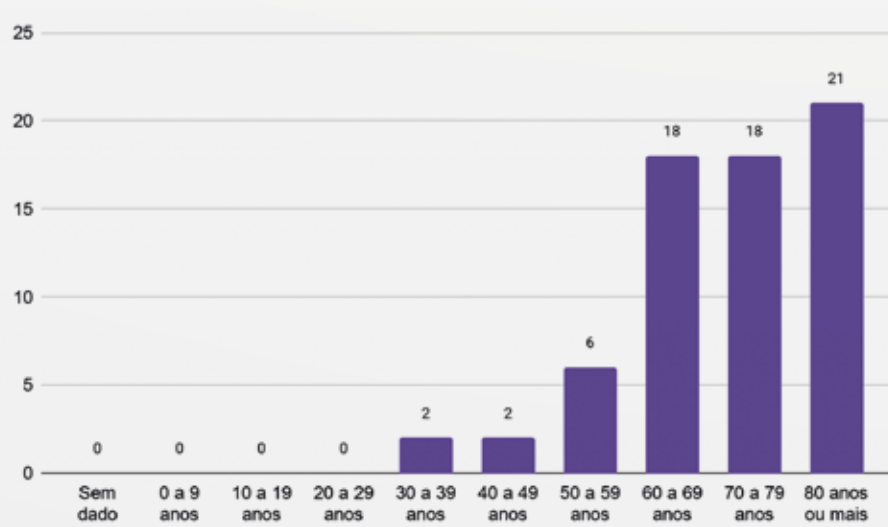

PERFIL POR SEXO

CONFIRMADOS COM COVID-19

CASOS POR FAIXA ETÁRIA

CONFIRMADOS COM COVID-19

COMPARAÇÃO ENTRE OS CASOS

CONFIRMADOS EM ACOMPANHAMENTO E CASOS RECUPERADOS

MONITORAMENTO DOS CASOS

SEGUNDO A SEMANA EPIDEMIOLÓGICA

Definição de Semana Epidemiológica: Por convenção internacional as semanas epidemiológicas são contadas de domingo a sábado

Exemplo: Semana 38: 13/09 a 19/09, Semana 39: 20/09 a 26/09

POSITIVIDADE DO RT-PCR

PERCENTUAL POR SEMANA EPIDEMIOLÓGICA

ÓBITOS

CONFIRMADOS DE COVID-19

POR FAIXA ETÁRIA

POR SEXO

POR COMORBIDADE

DOS 67 ÓBITOS CONFIRMADOS POR COVID-19, 63 TINHAM COMORBIDADES

CASOS POR LOCALIDADE