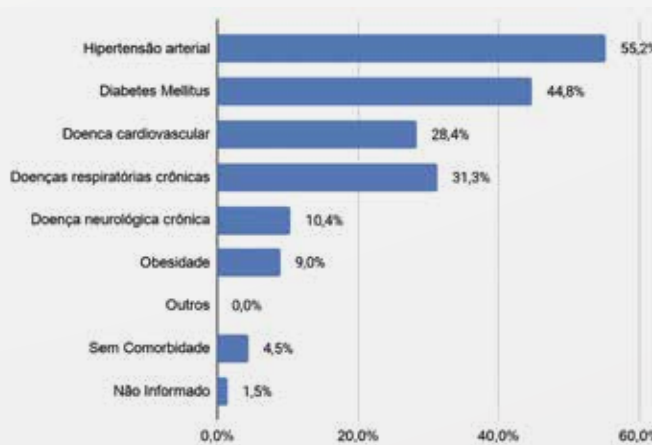

Definição de Semana Epidemiológica: Por convenção internacional as semanas epidemiológicas são contadas de domingo a sábado

Exemplo: Semana 38: 13/09 a 19/09, Semana 39: 20/09 a 26/09

POSITIVIDADE DO RT-PCR

PERCENTUAL POR SEMANA EPIDEMIOLÓGICA

ÓBITOS

CONFIRMADOS DE COVID-19

POR FAIXA ETÁRIA

POR SEXO

POR COMORBIDADE

DOS 67 ÓBITOS CONFIRMADOS POR COVID-19, 63 TINHAM COMORBIDADES

CASOS POR LOCALIDADE