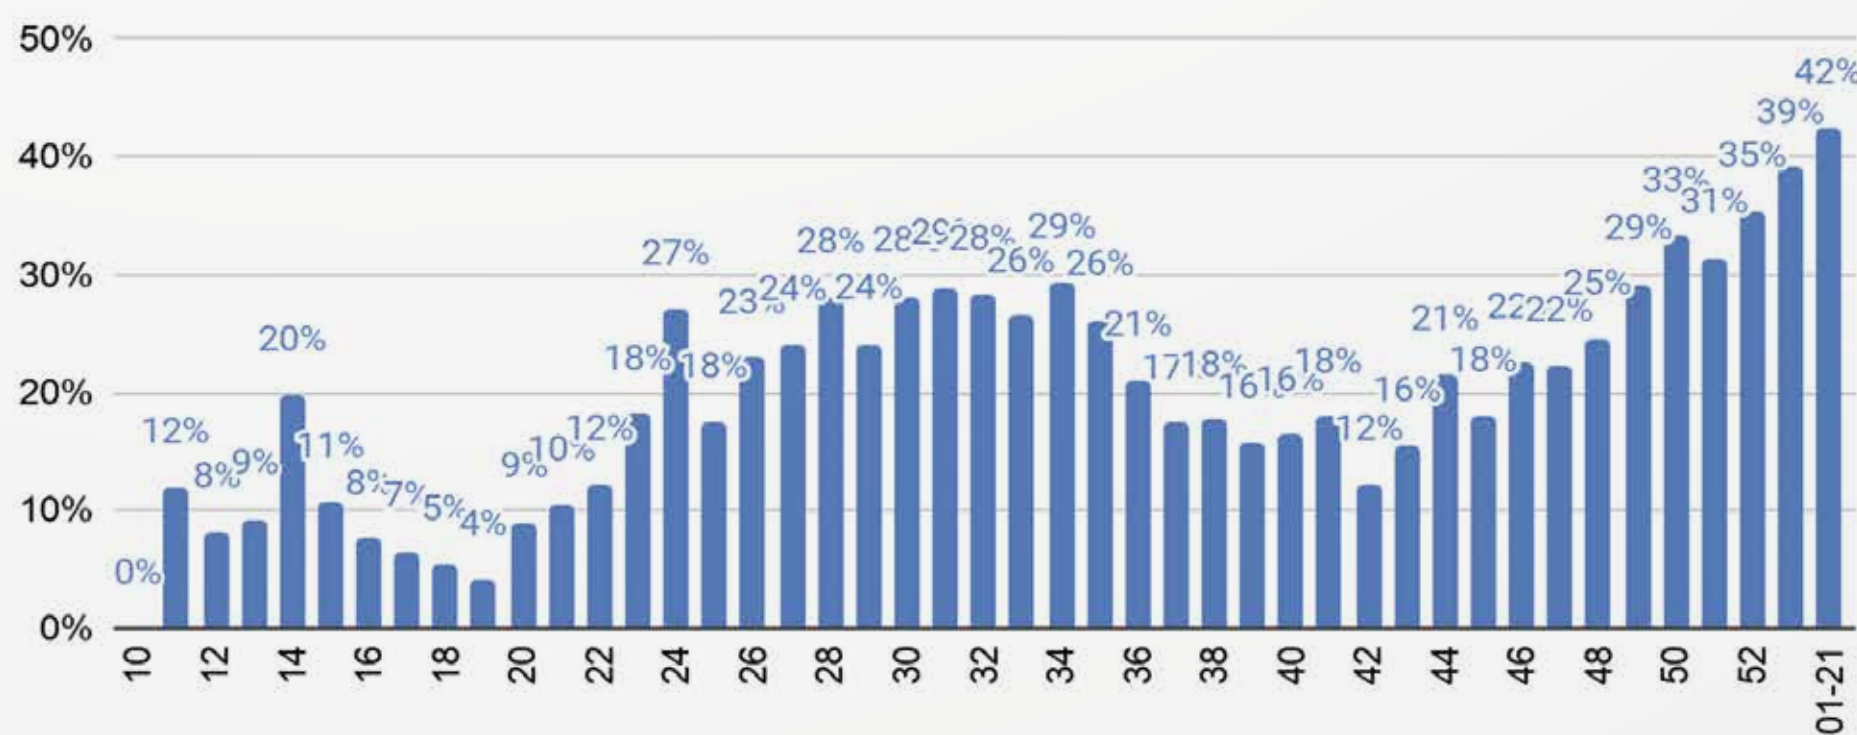

BOLETIM

5
JANEIRO

VIGILÂNCIA EPIDEMIOLÓGICA

Confira o novo boletim semanal com dados epidemiológicos da Covid-19 no município. Acompanhe.

MONITORAMENTO DOS CASOS

NOTIFICADOS DE COVID-19

CASOS	QUANTITATIVO
Notificados	32595
Confirmados	8118
Descartados	21581
Em investigação	2896
Recuperados	7226
Óbitos	67
Total de internações	758
Internações de casos confirmados	326

PERFIL POR SEXO

CONFIRMADOS COM COVID-19

CASOS POR FAIXA ETÁRIA

CONFIRMADOS COM COVID-19

COMPARAÇÃO ENTRE OS CASOS

CONFIRMADOS EM ACOMPANHAMENTO E CASOS RECUPERADOS

MONITORAMENTO DOS CASOS

SEGUNDO A SEMANA EPIDEMIOLÓGICA

Definição de Semana Epidemiológica: Por convenção internacional as semanas epidemiológicas são contadas de domingo a sábado

Exemplo: Semana 38: 13/09 a 19/09, Semana 39: 20/09 a 26/09

POSITIVIDADE DO RT-PCR

PERCENTUAL POR SEMANA EPIDEMIOLÓGICA

ÓBITOS

CONFIRMADOS DE COVID-19

POR FAIXA ETÁRIA

POR SEXO

POR COMORBIDADE

DOS 67 ÓBITOS CONFIRMADOS POR COVID-19, 63 TINHAM COMORBIDADES

CASOS POR LOCALIDADE