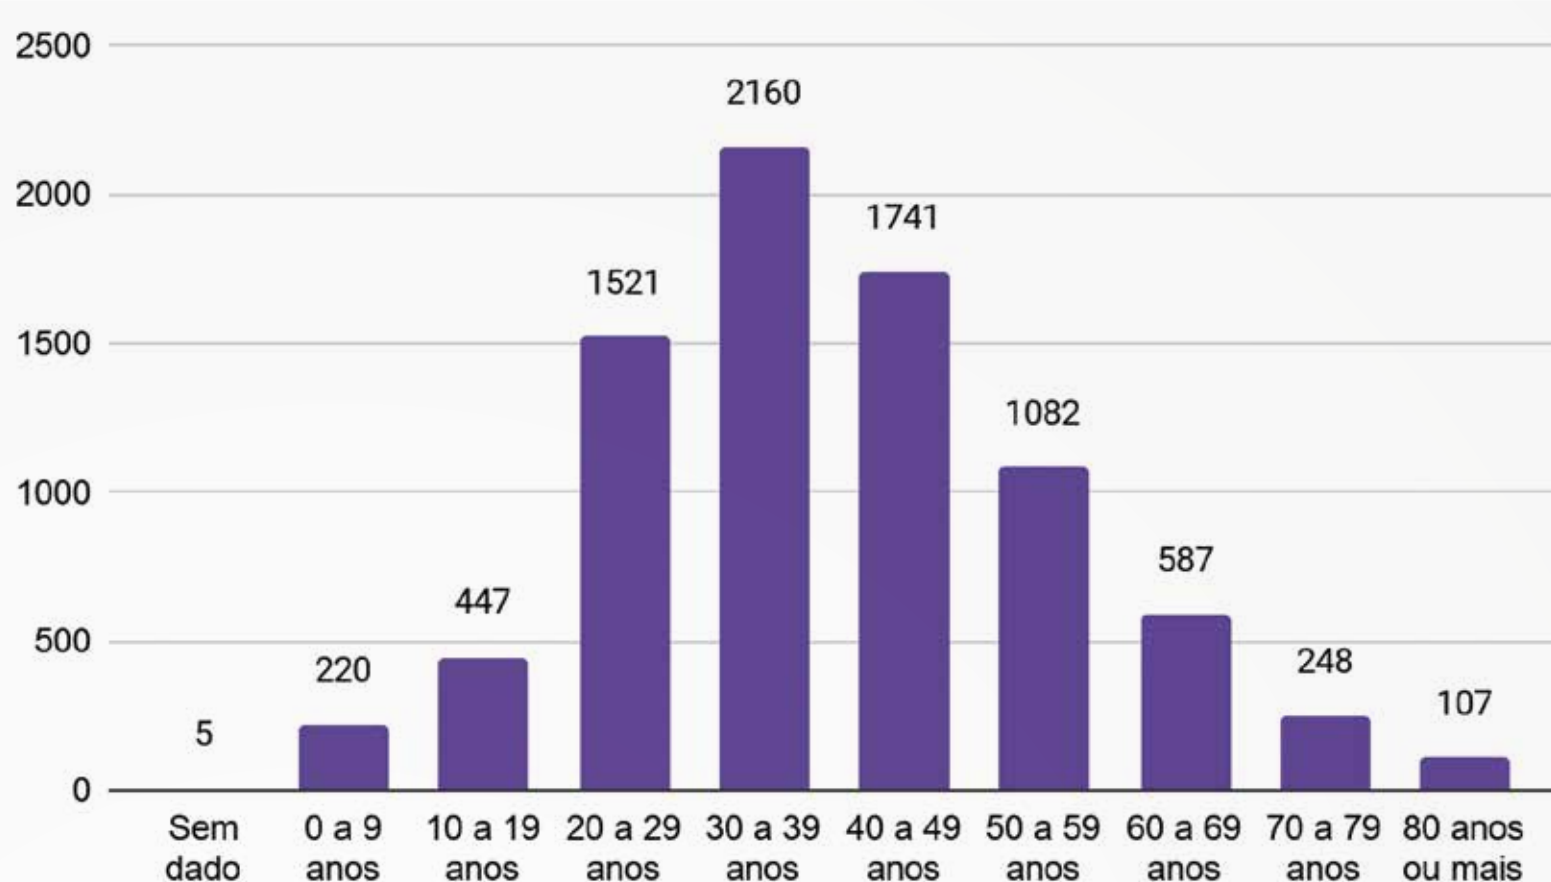

BOLETIM

5
JANEIRO

VIGILÂNCIA EPIDEMIOLÓGICA

Confira o novo boletim semanal com dados epidemiológicos da Covid-19 no município. Acompanhe.

MONITORAMENTO DOS CASOS

NOTIFICADOS DE COVID-19

CASOS	QUANTITATIVO
Notificados	32595
Confirmados	8118
Descartados	21581
Em investigação	2896
Recuperados	7226
Óbitos	67
Total de internações	758
Internações de casos confirmados	326

PERFIL POR SEXO

CONFIRMADOS COM COVID-19

CASOS POR FAIXA ETÁRIA

CONFIRMADOS COM COVID-19

COMPARAÇÃO ENTRE OS CASOS

CONFIRMADOS EM ACOMPANHAMENTO E CASOS RECUPERADOS

MONITORAMENTO DOS CASOS

SEGUNDO A SEMANA EPIDEMIOLÓGICA

Definição de Semana Epidemiológica: Por convenção internacional as semanas epidemiológicas são contadas de domingo a sábado

Exemplo: Semana 38: 13/09 a 19/09, Semana 39: 20/09 a 26/09

POSITIVIDADE DO RT-PCR

PERCENTUAL POR SEMANA EPIDEMIOLÓGICA

ÓBITOS

CONFIRMADOS DE COVID-19

POR FAIXA ETÁRIA

POR SEXO

POR COMORBIDADE

DOS 67 ÓBITOS CONFIRMADOS POR COVID-19, 63 TINHAM COMORBIDADES

CASOS POR LOCALIDADE