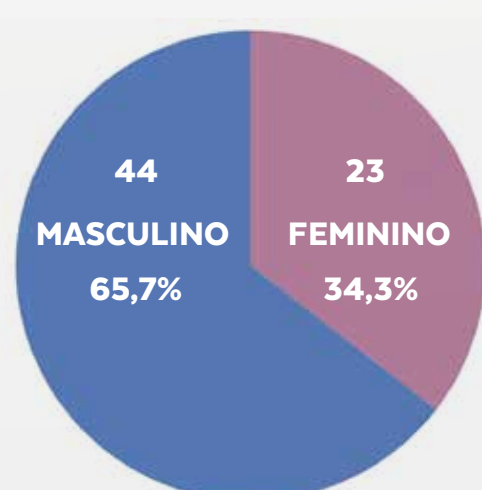

PERCENTUAL POR SEMANA EPIDEMIOLÓGICA

ÓBITOS

CONFIRMADOS DE COVID-19

POR FAIXA ETÁRIA

POR SEXO

POR COMORBIDADE

DOS 67 ÓBITOS CONFIRMADOS POR COVID-19, 63 TINHAM COMORBIDADES

CASOS POR LOCALIDADE