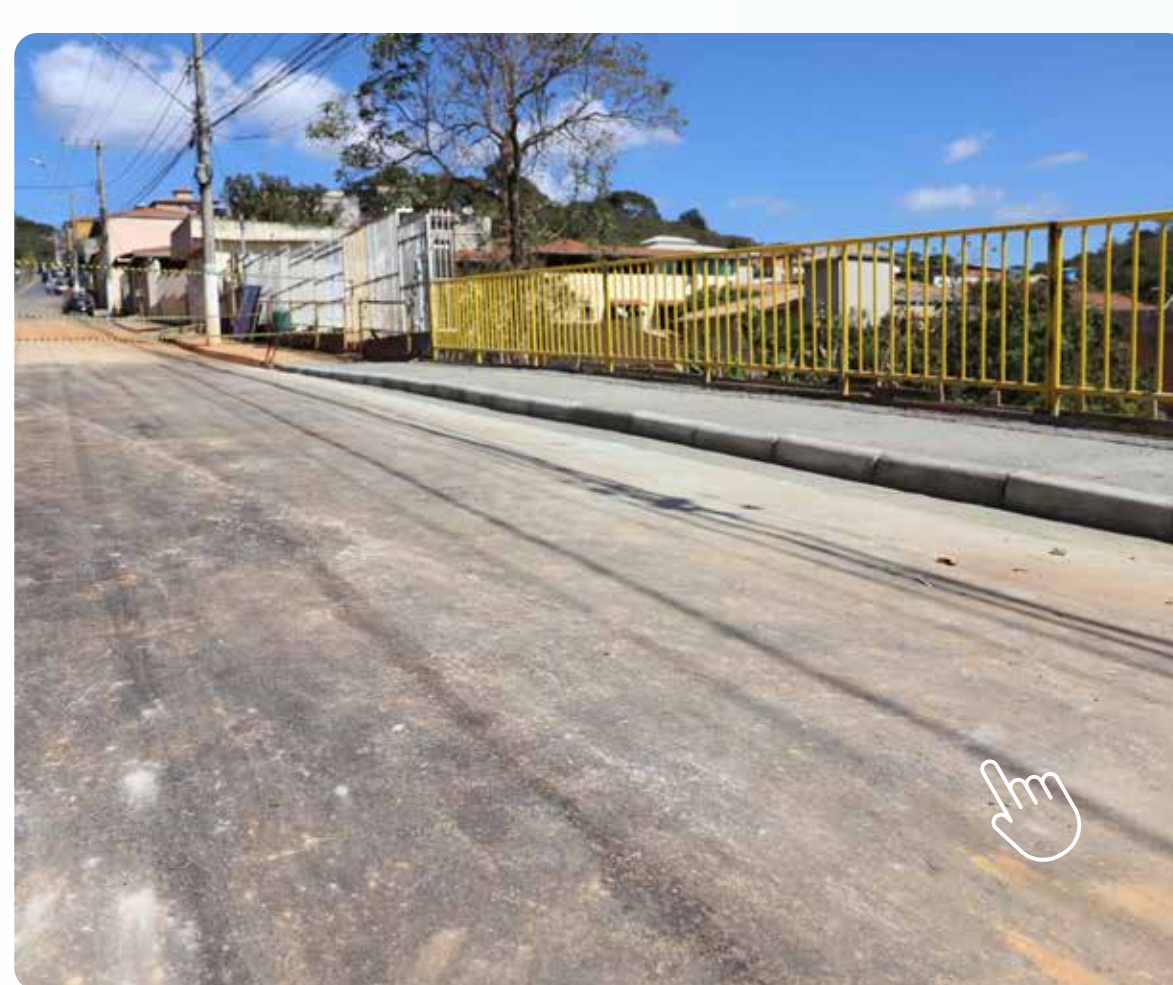

60% do equivalente ao público elegível já recebeu a primeira dose em Nova Lima

Com a chegada de mais vacinas, município já imunizou com a primeira dose 60% do equivalente ao público vacinável, ou seja, a partir de 18 anos. Até esta quinta-feira (22), 45.022 pessoas já receberam a primeira dose, enquanto 18.150 completaram o esquema vacinal, com as duas doses ou dose única, totalizando mais de 63 mil vacinas aplicadas na cidade.

Prefeitura entrega obra emergencial na Av. Presidente Kennedy

A obra emergencial de contenção de muro em um trecho da Avenida Presidente Kennedy foi concluída em 90 dias, antes do prazo previsto, que seria de 120 dias. Também foi reinstalado o corrimão no trecho e o canteiro central da avenida, recuperado. Na sexta-feira (23), a via estará liberada para o trânsito de veículos.