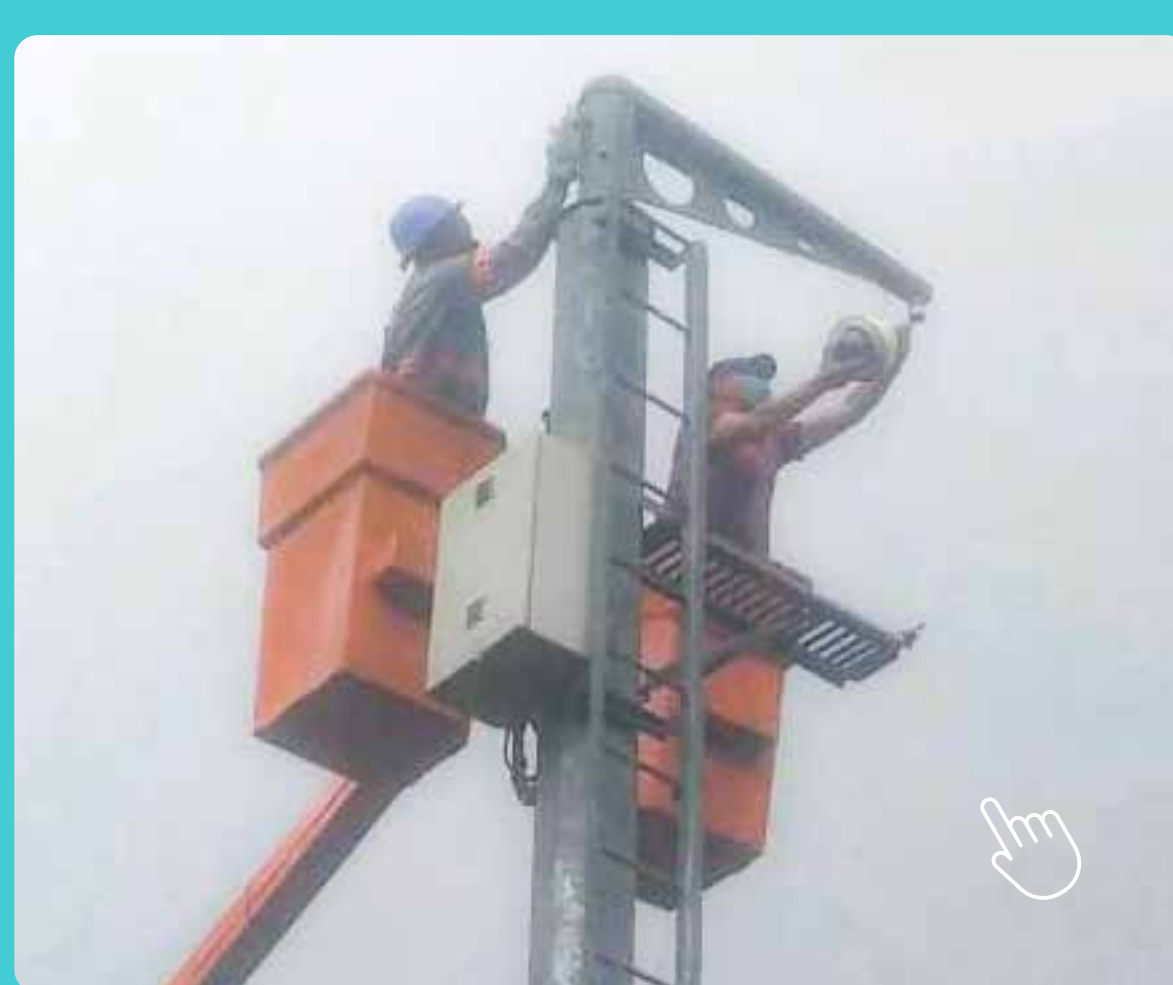

60% do equivalente ao público elegível já recebeu a primeira dose em Nova Lima

Com a chegada de mais vacinas, município já imunizou com a primeira dose 60% do equivalente ao público vacinável, ou seja, a partir de 18 anos. Até esta quinta-feira (22), 45.022 pessoas já receberam a primeira dose, enquanto 18.150 completaram o esquema vacinal, com as duas doses ou dose única, totalizando mais de 63 mil vacinas aplicadas na cidade.

Prefeitura entrega obra emergencial na Av. Presidente Kennedy

A obra emergencial de contenção de muro em um trecho da Avenida Presidente Kennedy foi concluída em 90 dias, antes do prazo previsto, que seria de 120 dias. Também foi reinstalado o corrimão no trecho e o canteiro central da avenida, recuperado. Na sexta-feira (23), a via estará liberada para o trânsito de veículos.

Pedido de manutenção no sistema de iluminação pública é pelo 0800

A manutenção no sistema de iluminação pública é executada por empresas terceirizadas contratadas pela Prefeitura. Para solicitar serviços, como troca de lâmpada queimada ou acesa durante o dia e de relés, dentre outros, basta ligar para o 0800 033 1825 e informar o local exato. O atendimento telefônico funciona 24 horas.